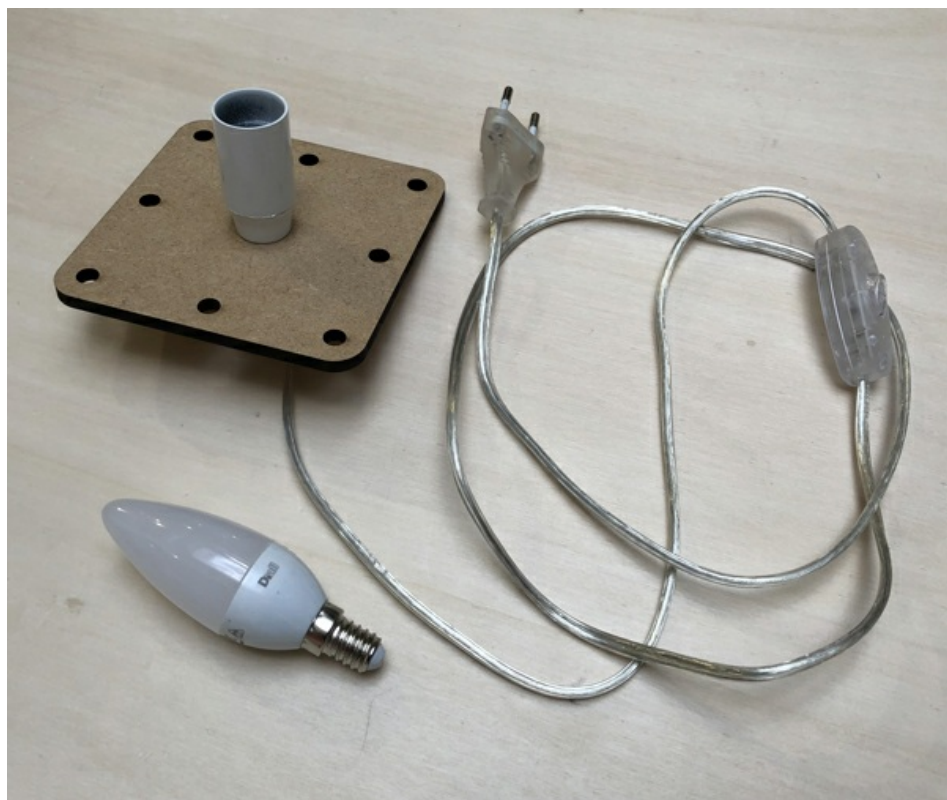

Fichier:Lampe personnalisée Step01b.jpg

Pas de plus haute résolution disponible.


Fichier téléversé avec MsUpload on Lampe_personnalisée

Historique du fichier

Cliquer sur une date et heure pour voir le fichier tel qu'il était à ce moment-là.

	Date et heure	Vignette	Dimensions	Utilisateur	Commentaire
actuel	20 décembre 2017 à 09:59		600 × 506 (176 Kio)	Clément (discussion contributions)	Fichier téléversé avec MsUpload on Lampe_personnalisée