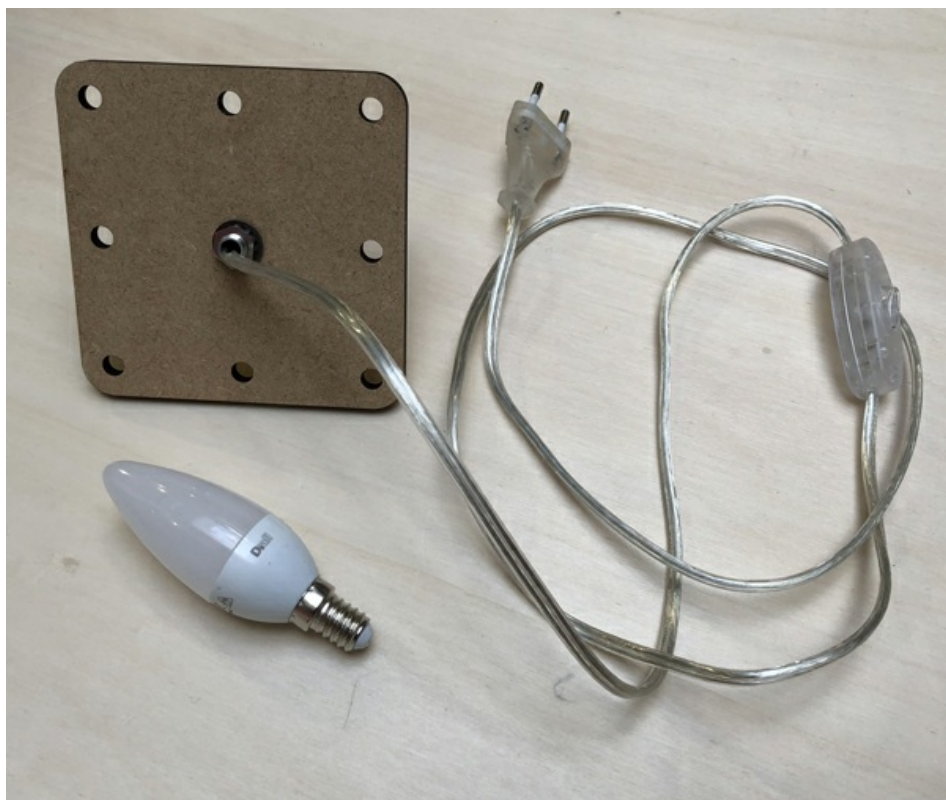

Fichier:Lampe personnalisée Step01a.jpg

Pas de plus haute résolution disponible.


Fichier téléversé avec MsUpload on Lampe_personnalisée

Historique du fichier

Cliquer sur une date et heure pour voir le fichier tel qu'il était à ce moment-là.

	Date et heure	Vignette	Dimensions	Utilisateur	Commentaire
actuel	20 décembre 2017 à 09:59		600 × 506 (176 Kio)	Clément (discussion contributions)	Fichier téléversé avec MsUpload on Lampe_personnalisée