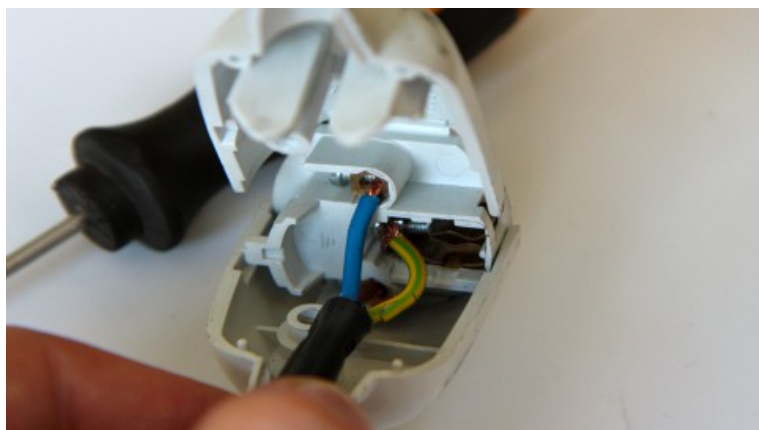

Fichier:Lampe en bois 456d.jpg

Pas de plus haute résolution disponible.


Lampe_en_bois_456d

Historique du fichier