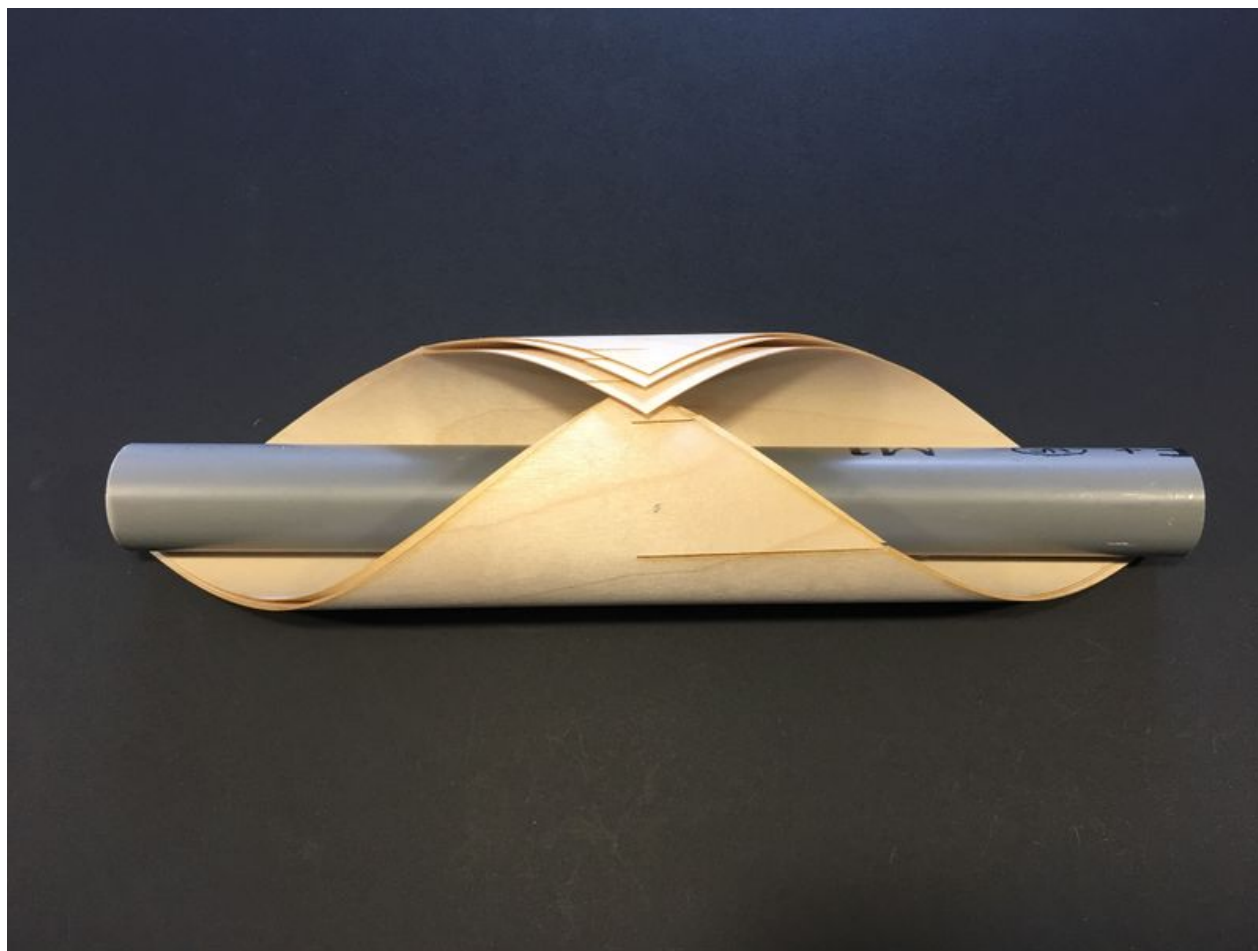

# Fichier:Lampe Organ IMG E7876.JPG



Fichier téléversé avec MsUpload on Lampe\_Organ

## Historique du fichier

Cliquer sur une date et heure pour voir le fichier tel qu'il était à ce moment-là.

	Date et heure	Vignette	Dimensions	Utilisateur	Commentaire
actuel	<b>16 décembre 2017 à 11:40</b>		4 032 × 3 024 (2,33 Mio)	Pascalb (discussion   contributions)	Fichier téléversé avec MsUpload on Lampe_Organ