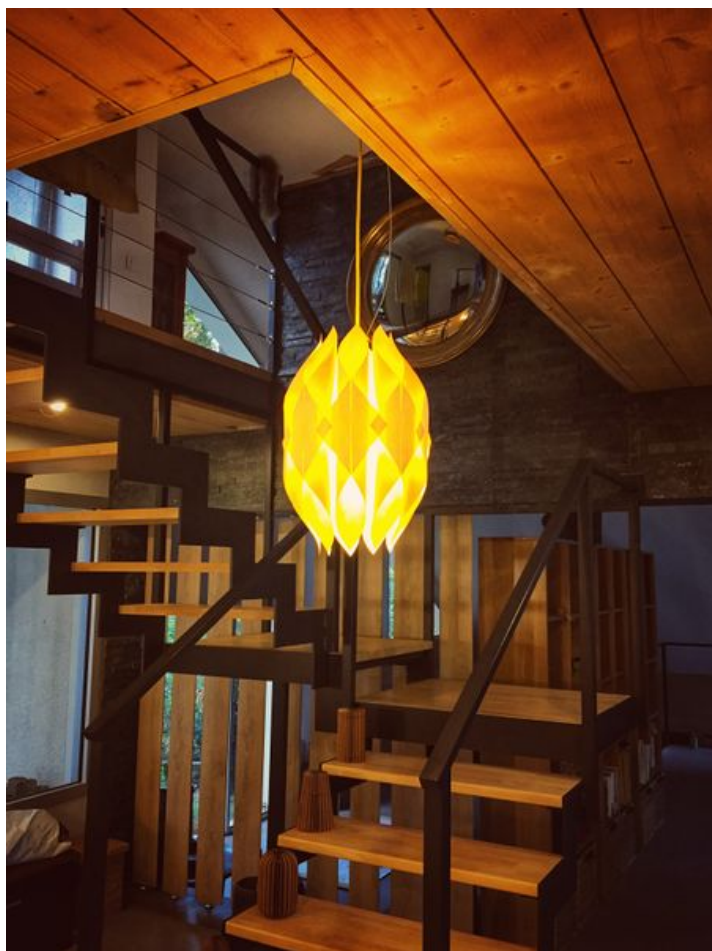

Fichier:Lampe Organ IMG E0083.jpg



Fichier téléversé avec MsUpload on Lampe_Organ

Historique du fichier

Cliquer sur une date et heure pour voir le fichier tel qu'il était à ce moment-là.

	Date et heure	Vignette	Dimensions	Utilisateur	Commentaire
actuel	12 décembre 2017 à 09:16		2 448 × 3 264 (1,5 Mio)	Pascalb (discussion contributions)	Fichier téléversé avec MsUpload on Lampe_Organ