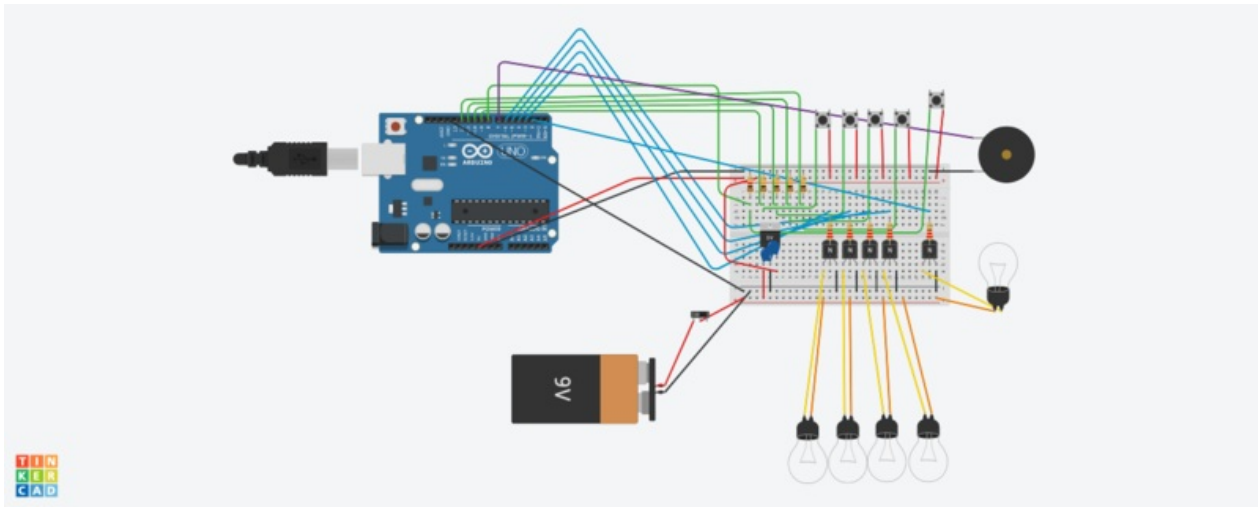

Fichier:La boîte Quiz la boîte a quiz.png



La_boite__Quiz_la_boite_a_quiz

Historique du fichier

Cliquer sur une date et heure pour voir le fichier tel qu'il était à ce moment-là.

	Date et heure	Vignette	Dimensions	Utilisateur	Commentaire
actuel	26 février 2020 à 16:02		1 299 × 519 (118 Kio)	MDQ La Touche (discussion contributions)	La_boite__Quiz_la_boite_a_quiz