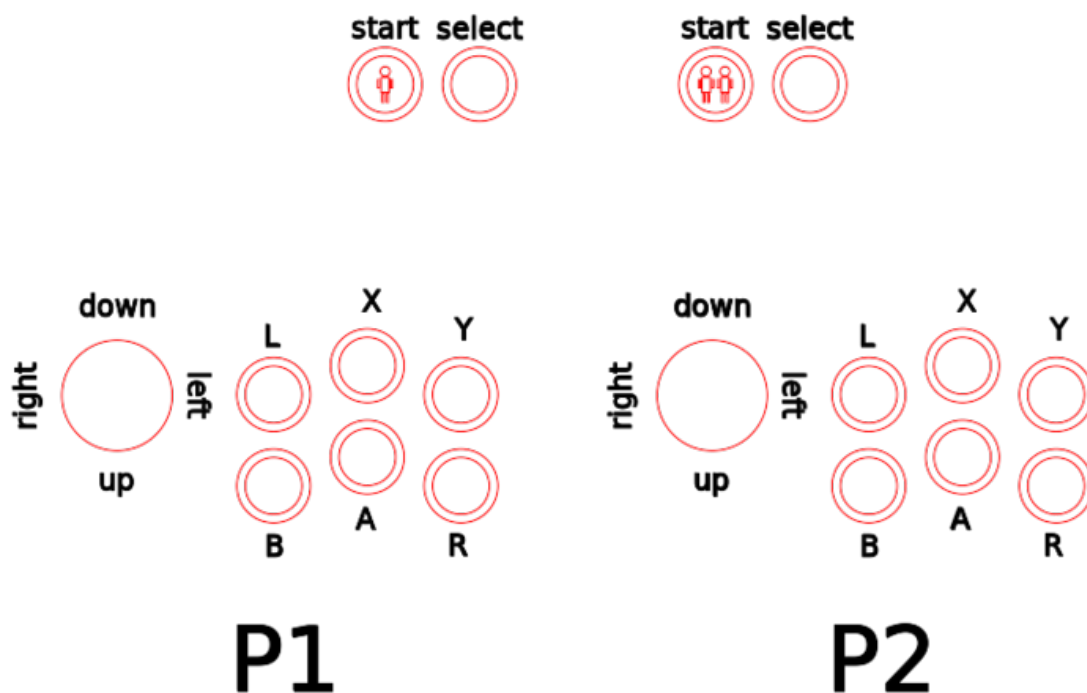

# Fichier:Keymapping.svg

## Vue de dessus



Largeur	297mm
Hauteur	210mm