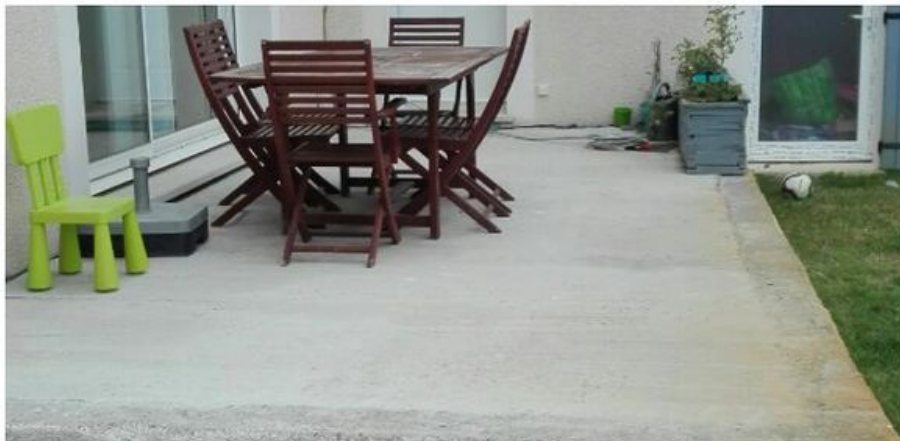

Fichier:Jardini re 2016-11-26 14.18.22.jpg



Fichier téléversé avec MsUpload on Spécial:AjouterDonnées/Tutoriel/Jardinière

Historique du fichier

Cliquer sur une date et heure pour voir le fichier tel qu'il était à ce moment-là.

	Date et heure	Vignette	Dimensions	Utilisateur	Commentaire
actuel	9 décembre 2016 à 15:14		720 × 720 (80 Kio)	Juju la bricole (discussion | contributions)	Fichier téléversé avec MsUpload on Spécial:AjouterDonnées/Tutoriel/Jardinière

Vous ne pouvez pas remplacer ce fichier.

Utilisation du fichier

Aucune page n'utilise ce fichier.