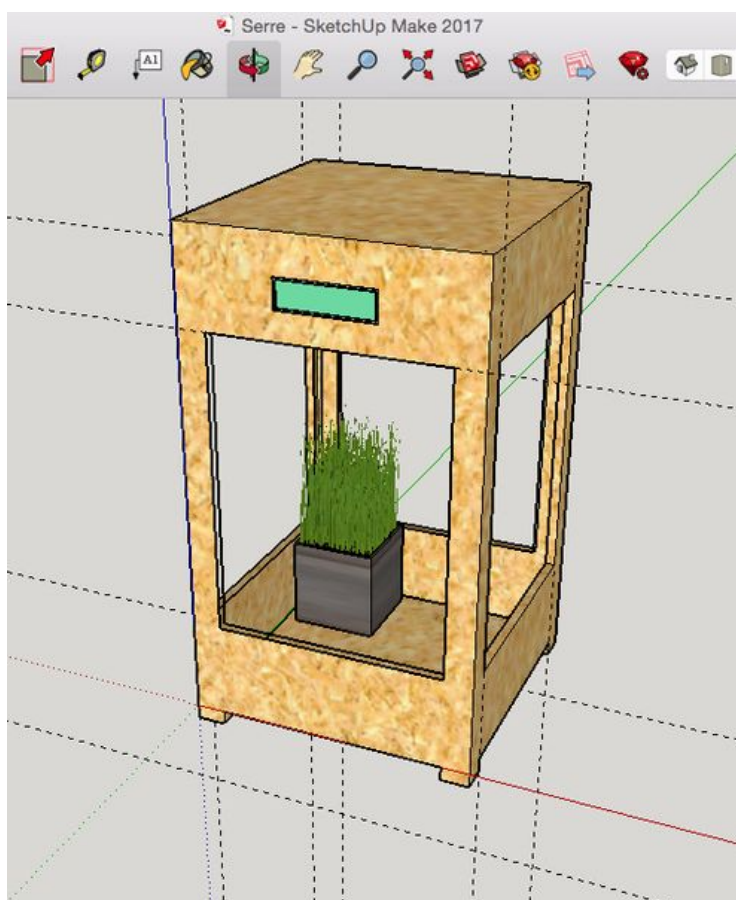

Fichier:Jardin de Léonard Serre proto 1.jpg



Fichier téléversé avec MsUpload on Spécial:AjouterDonnées/Tutorial/Jardin_de_Léonard

Historique du fichier

Cliquer sur une date et heure pour voir le fichier tel qu'il était à ce moment-là.

	Date et heure	Vignette	Dimensions	Utilisateur	Commentaire
actuel	11 juillet 2018 à 14:32		541 × 658 (305 Kio)	Teeknoo (discussion contributions)	Fichier téléversé avec MsUpload on Spécial:AjouterDonnées/Tutorial/Jardin_de_Léonard