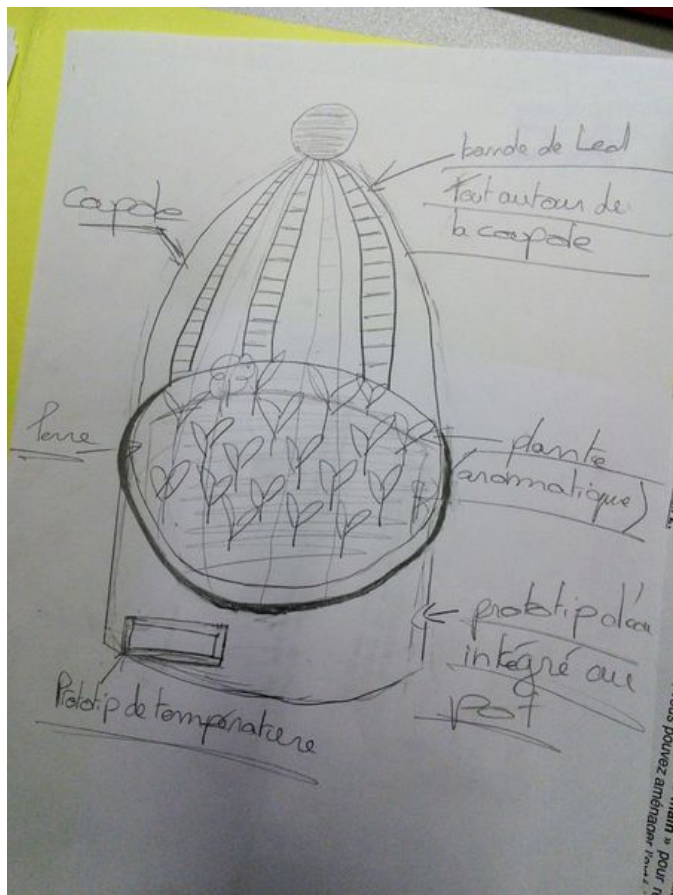

# Fichier:Jardin de Léonard IMG 20171211 031607-768x1024.jpg



Fichier téléversé avec MsUpload on Spécial:AjouterDonnées/Tutorial/Jardin\_de\_Léonard

## Historique du fichier

Cliquer sur une date et heure pour voir le fichier tel qu'il était à ce moment-là.

	Date et heure	Vignette	Dimensions	Utilisateur	Commentaire
actuel	11 juillet 2018 à 14:23		768 × 1 024 (117 Kio)	Teeknoo (discussion   contributions)	Fichier téléversé avec MsUpload on Spécial:AjouterDonnées/Tutorial/Jardin_de_Léonard