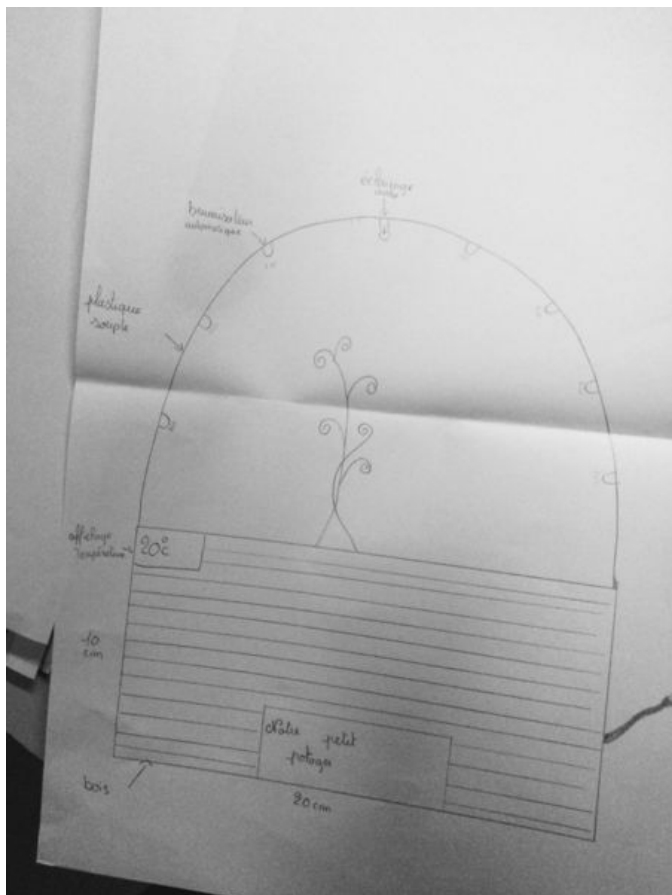

Fichier:Jardin de Léonard IMG 20171211 031548-768x1024.jpg



Fichier téléversé avec MsUpload on Spécial:AjouterDonnées/Tutorial/Jardin_de_Léonard

Historique du fichier

Cliquer sur une date et heure pour voir le fichier tel qu'il était à ce moment-là.

	Date et heure	Vignette	Dimensions	Utilisateur	Commentaire
actuel	11 juillet 2018 à 14:22		768 × 1 024 (84 Kio)	Teeknoo (discussion contributions)	Fichier téléversé avec MsUpload on Spécial:AjouterDonnées/Tutorial/Jardin_de_Léonard

Fabricant de l'appareil photo	asus
Modèle de l'appareil photo	Nexus 7
Ouverture	f/0
Sensibilité ISO	159
Date de la prise originelle	11 décembre 2017 à 03:15

Longueur focale	2,95 mm
Orientation	Normale
Résolution horizontale	72 ppp
Résolution verticale	72 ppp
Logiciel utilisé	Picasa
Positionnement YCbCr	Centré
Version EXIF	2.2
Date de la numérisation	11 décembre 2017 à 03:15
Signification de chaque composante	1. Y 2. Cb 3. Cr 4. N'existe pas
Ouverture de l'APEX	0
Correction d'exposition	0
Flash	Flash non déclenché
Date en fraction de seconde	917 889
Date de la prise originelle	917 889
Date de la numérisation	917 889
Version FlashPix prise en charge	0 100
Espace colorimétrique	sRGB
Balance des blancs	Manuelle
Identifiant unique de l'image	6c1a6de3a43bc567000000000000000
Référence d'altitude (0=altitude, 1=profondeur)	
Référence pour la direction de l'image	Nord magnétique
Direction de l'image	48
Version de la balise GPS	2.2.0.0