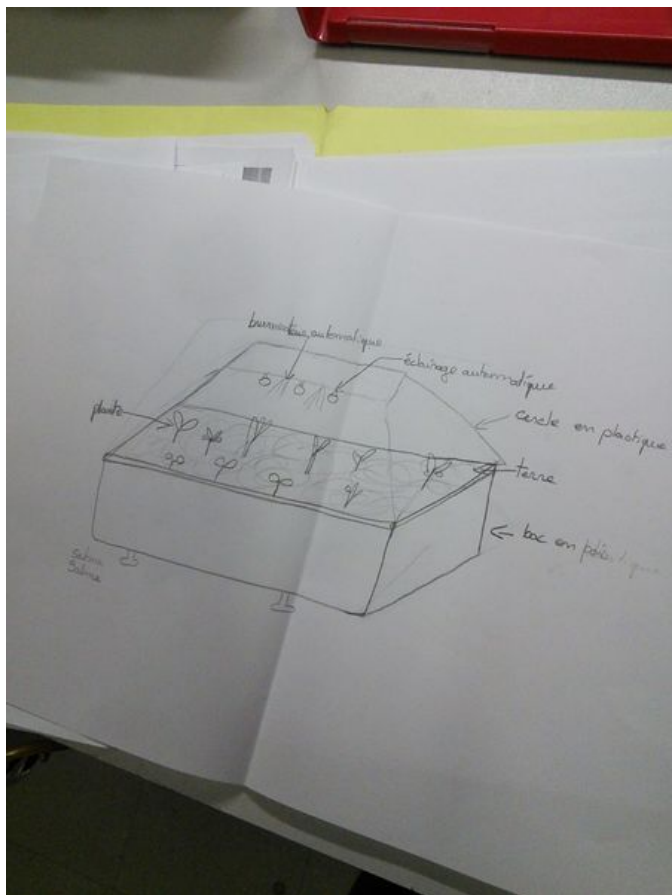

# Fichier:Jardin de Léonard IMG 20171211 031520-768x1024.jpg



Fichier téléversé avec MsUpload on Spécial:AjouterDonnées/Tutorial/Jardin\_de\_Léonard

## Historique du fichier

Cliquer sur une date et heure pour voir le fichier tel qu'il était à ce moment-là.

	Date et heure	Vignette	Dimensions	Utilisateur	Commentaire
actuel	11 juillet 2018 à 14:22		768 × 1 024 (71 Kio)	Teeknoo (discussion   contributions)	Fichier téléversé avec MsUpload on Spécial:AjouterDonnées/Tutorial/Jardin_de_Léonard