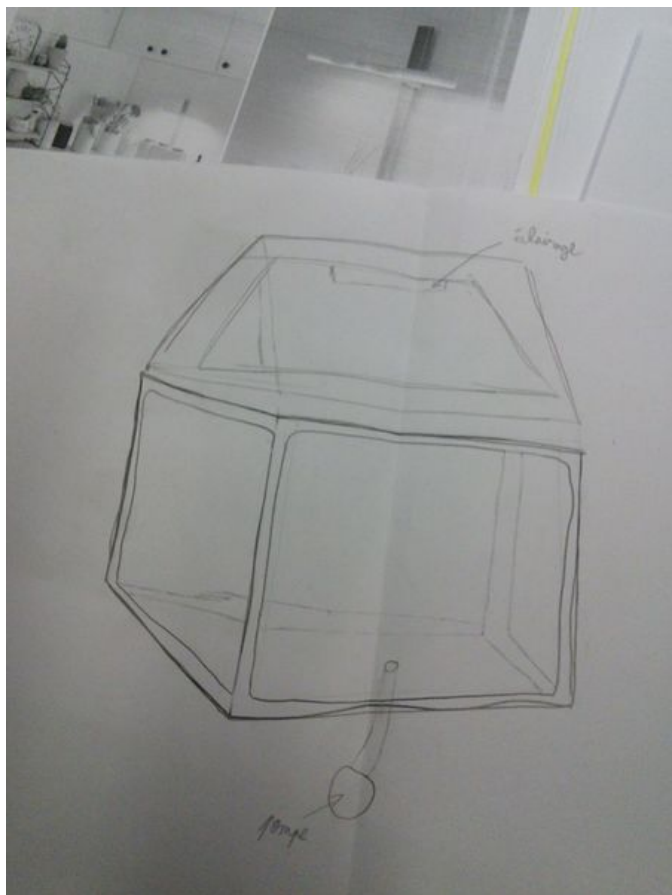

Fichier:Jardin de Léonard IMG 20171211 031318-768x1024.jpg



Fichier téléversé avec MsUpload on Spécial:AjouterDonnées/Tutorial/Jardin_de_Léonard

Historique du fichier

Cliquer sur une date et heure pour voir le fichier tel qu'il était à ce moment-là.

	Date et heure	Vignette	Dimensions	Utilisateur	Commentaire
actuel	11 juillet 2018 à 14:19		768 × 1 024 (67 Kio)	Teeknoo (discussion contributions)	Fichier téléversé avec MsUpload on Spécial:AjouterDonnées/Tutorial/Jardin_de_Léonard