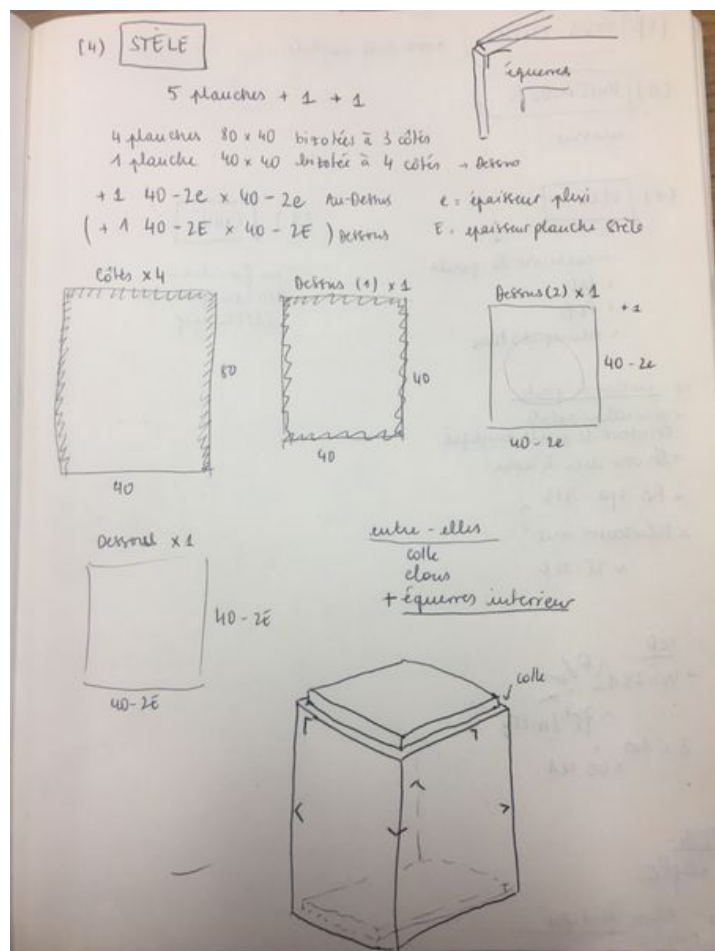

Fichier:Intime Croquis4.JPG



Intime_Croquis4

Historique du fichier

Cliquer sur une date et heure pour voir le fichier tel qu'il était à ce moment-là.

	Date et heure	Vignette	Dimensions	Utilisateur	Commentaire
actuel	23 mai 2019 à 11:09		3 024 × 4 032 (1,48 Mio)	Guillaume1597 (discussion contributions)	Intime_Croquis4

Vous ne pouvez pas remplacer ce fichier.

Fabricant de l'appareil photo	Apple
-------------------------------	-------

Modèle de l'appareil photo	iPhone 6s Plus
Temps d'exposition	1/50 s (0,02 s)
Ouverture	f/2,2
Sensibilité ISO	32
Date de la prise originelle	15 janvier 2019 à 15:52
Longueur focale	4,15 mm
Orientation	Tournée de 90° dans le sens antihoraire
Résolution horizontale	72 ppp
Résolution verticale	72 ppp
Logiciel utilisé	11.4
Date de modification du fichier	15 janvier 2019 à 15:52
Positionnement YCbCr	Centré
Programme d'exposition	Programme normal
Version EXIF	2.21
Date de la numérisation	15 janvier 2019 à 15:52
Signification de chaque composante	1. Y 2. Cb 3. Cr 4. N'existe pas
vitesse d'obturation de l'APEX	5,6441447640017
Ouverture de l'APEX	2,2750071245369
Luminance APEX	5,227296049256
Correction d'exposition	0
Mode de mesure	Modèle
Flash	Flash non déclenché, mode automatique
Date de la prise originelle	600
Date de la numérisation	600
Version FlashPix prise en charge	0 100
Espace colorimétrique	sRGB
Type de capteur	Capteur de couleur à une puce
Type de scène	Image photographiée directement
Mode d'exposition	Automatique
Balance des blancs	Automatique
Longueur focale pour un film 35 mm	29 mm
Type de capture de la scène	Standard