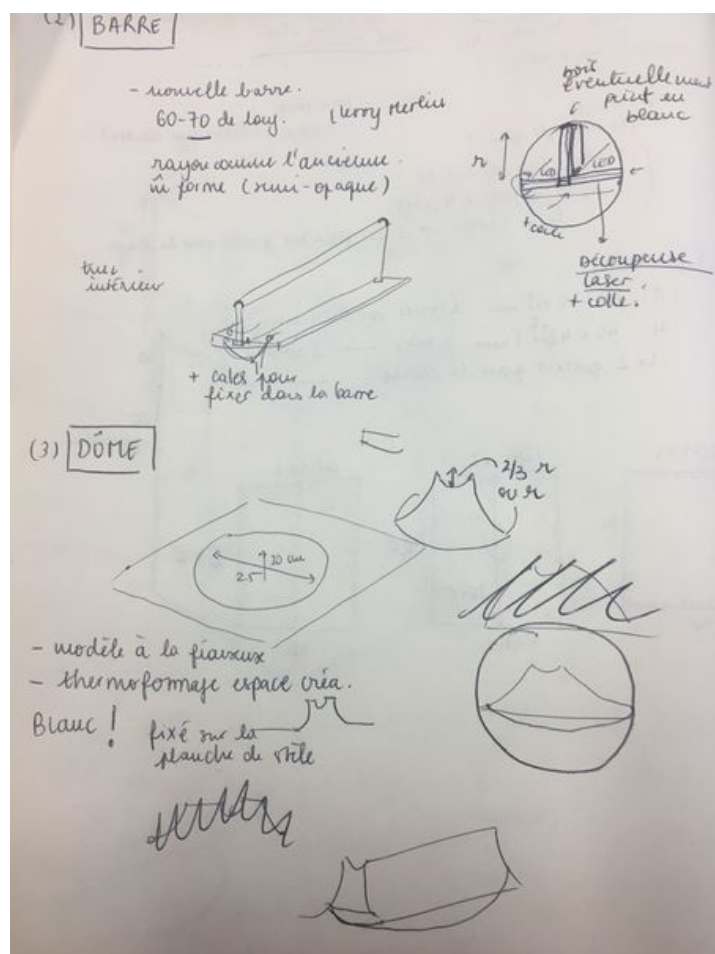

Fichier: Intime Croquis3.JPG



Intime_Croquis3

Historique du fichier

Cliquer sur une date et heure pour voir le fichier tel qu'il était à ce moment-là.

	Date et heure	Vignette	Dimensions	Utilisateur	Commentaire
actuel	23 mai 2019 à 11:09		3 024 × 4 032 (1,48 Mio)	Guillaume1597 (discussion contributions)	Intime_Croquis3

Vous ne pouvez pas remplacer ce fichier.

Fabricant de l'appareil photo Apple

Modèle de l'appareil photo	iPhone 6s Plus
Temps d'exposition	1/33 s (0,03030303030303 s)
Ouverture	f/2,2
Sensibilité ISO	25
Date de la prise originelle	15 janvier 2019 à 15:52
Longueur focale	4,15 mm
Orientation	Tournée de 90° dans le sens antihoraire
Résolution horizontale	72 ppp
Résolution verticale	72 ppp
Logiciel utilisé	11.4
Date de modification du fichier	15 janvier 2019 à 15:52
Positionnement YCbCr	Centré
Programme d'exposition	Programme normal
Version EXIF	2.21
Date de la numérisation	15 janvier 2019 à 15:52
Signification de chaque composante	1. Y 2. Cb 3. Cr 4. N'existe pas
vitesse d'obturation de l'APEX	5,0594713656388
Ouverture de l'APEX	2,2750071245369
Luminance APEX	5,1933404940924
Correction d'exposition	-0,00390625
Mode de mesure	Modèle
Flash	Flash non déclenché, mode automatique
Date de la prise originelle	376
Date de la numérisation	376
Version FlashPix prise en charge	0 100
Espace colorimétrique	sRGB
Type de capteur	Capteur de couleur à une puce
Type de scène	Image photographiée directement
Mode d'exposition	Automatique
Balance des blancs	Automatique
Longueur focale pour un film 35 mm	29 mm
Type de capture de la scène	Standard