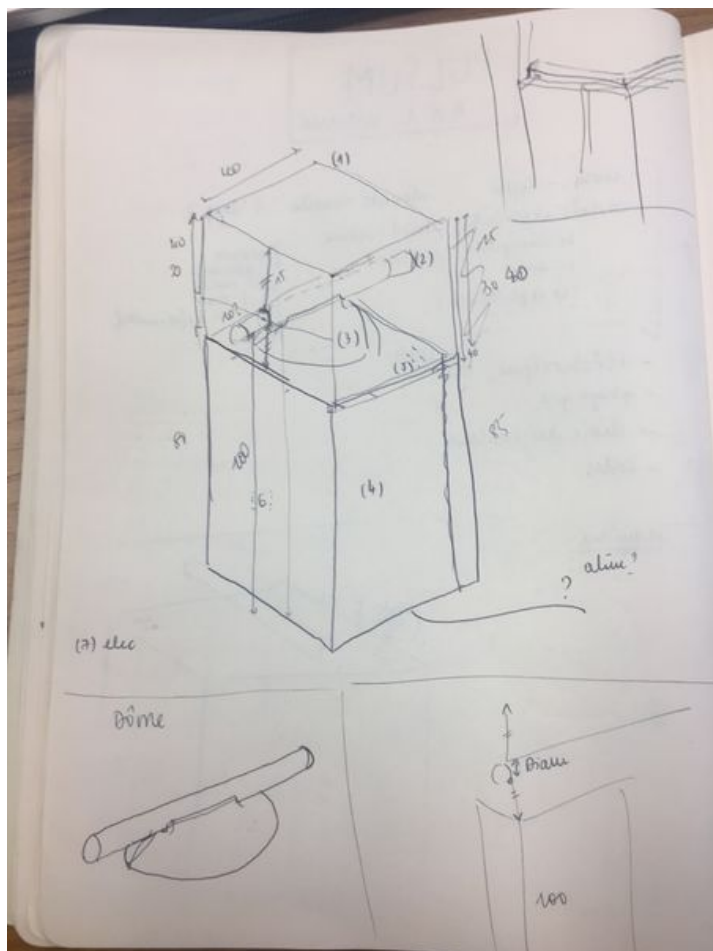

# Fichier:Intime Croquis1.JPG



Intime\_Croquis1

## Historique du fichier

Cliquer sur une date et heure pour voir le fichier tel qu'il était à ce moment-là.

	Date et heure	Vignette	Dimensions	Utilisateur	Commentaire
actuel	23 mai 2019 à 11:10		3 024 × 4 032 (1,41 Mio)	Guillaume1597 (discussion   contributions)	Intime_Croquis1