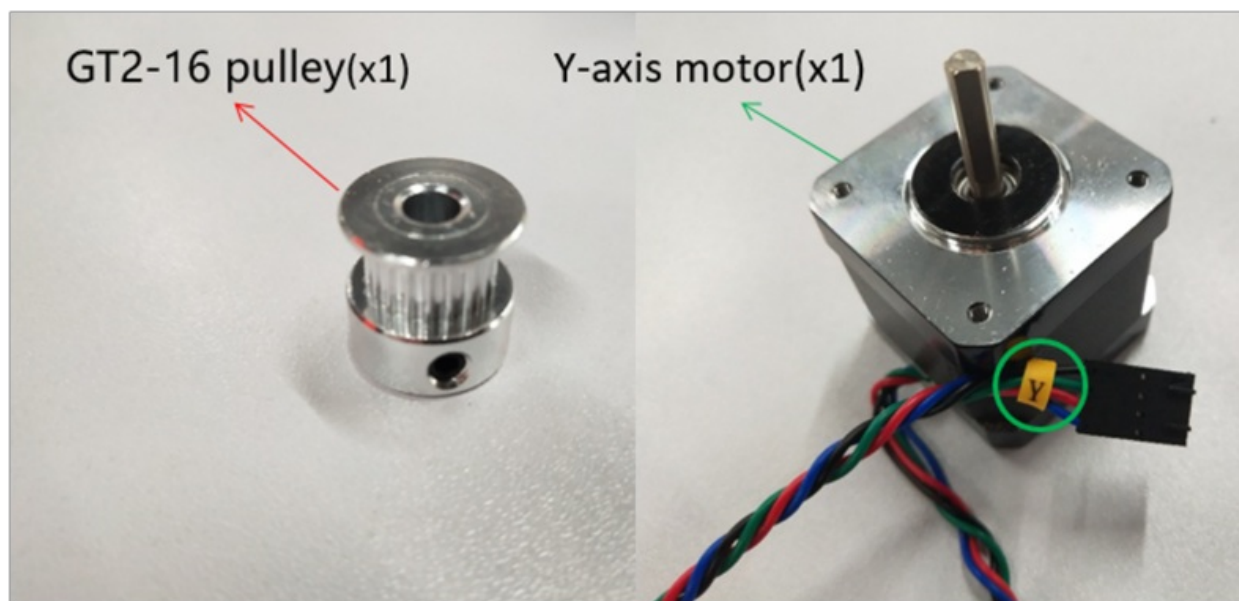

Fichier:Imagen1.png



Historique du fichier

Cliquer sur une date et heure pour voir le fichier tel qu'il était à ce moment-là.

La page suivante utilise ce fichier :

Montaje del kit Mini

Métadonnées

Ce fichier contient des informations supplémentaires, probablement ajoutées par l'appareil photo numérique ou le numériseur utilisé pour le créer. Si le fichier a été modifié depuis son état original, certains détails peuvent ne pas refléter entièrement l'image modifiée.