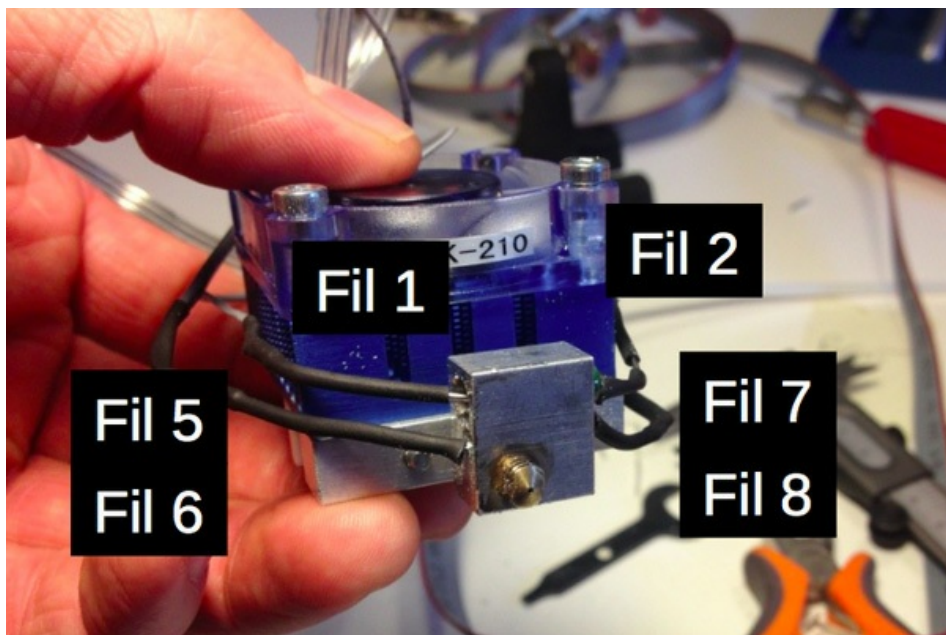

# Fichier:IMP3D Step 046.jpg

Pas de plus haute résolution disponible.


Largeur	600 px
Hauteur	400 px
Bits par composante	8 8 8
Modèle colorimétrique	RGB
Orientation	Normale
Composantes par pixel	3
Résolution horizontale	72 ppp
Résolution verticale	72 ppp
Logiciel utilisé	Adobe Photoshop CS5 Macintosh