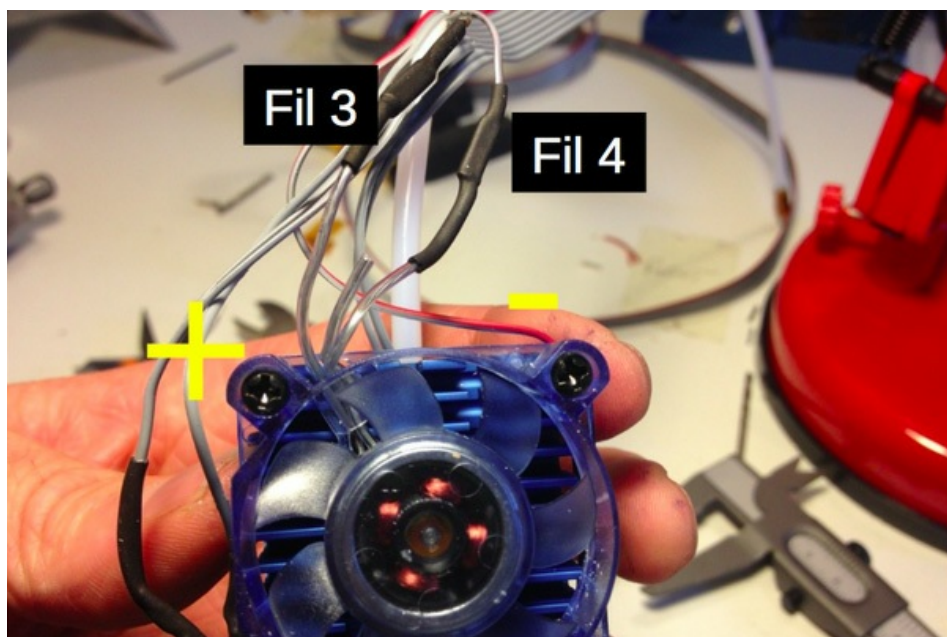

Fichier:IMP3D Step 042.jpg

Pas de plus haute résolution disponible.


Historique du fichier

Cliquer sur une date et heure pour voir le fichier tel qu'il était à ce moment-là.

Aucune page n'utilise ce fichier.

Métadonnées

Ce fichier contient des informations supplémentaires, probablement ajoutées par l'appareil photo numérique ou le numériseur utilisé pour le créer. Si le fichier a été modifié depuis son état original, certains détails peuvent ne pas refléter entièrement l'image modifiée.

Largeur	600 px
Hauteur	400 px
Bits par composante	8 8 8
Modèle colorimétrique	RGB
Orientation	Normale
Composantes par pixel	3
Résolution horizontale	72 ppp
Résolution verticale	72 ppp
Logiciel utilisé	Adobe Photoshop CS5 Macintosh