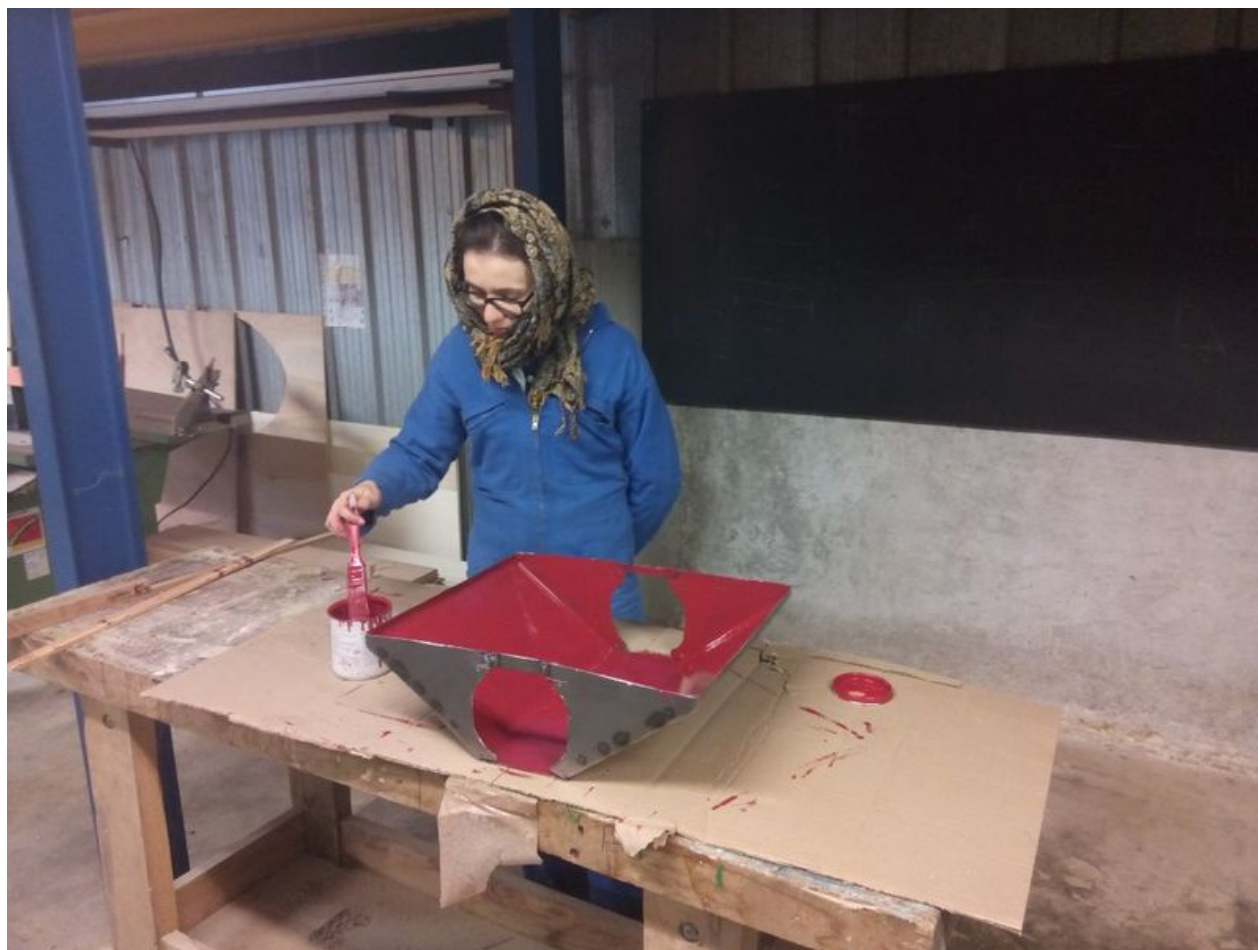

# Fichier:IMG 20160221 162631 Peinture IdealementDansUnLocalMoinsFroid.jpg



## Historique du fichier

Cliquer sur une date et heure pour voir le fichier tel qu'il était à ce moment-là.

	Date et heure	Vignette	Dimensions	Utilisateur	Commentaire
actuel	24 avril 2016 à 13:25		1 088 × 816 (106 Kio)	Fraveine (discussion   contributions)	