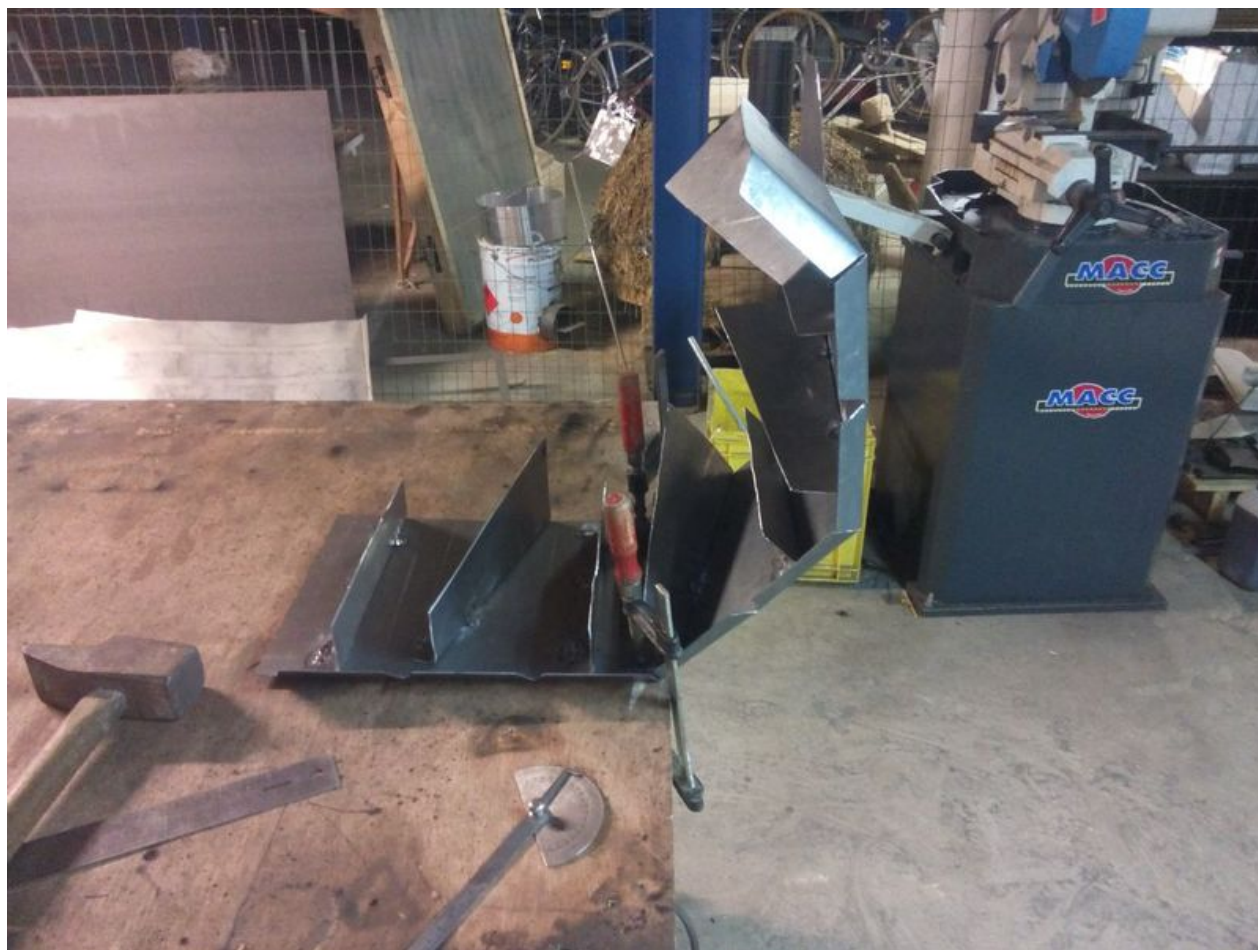

Fichier:IMG 20160218 115726 PliageTambourTroisiemePli.jpg



Historique du fichier