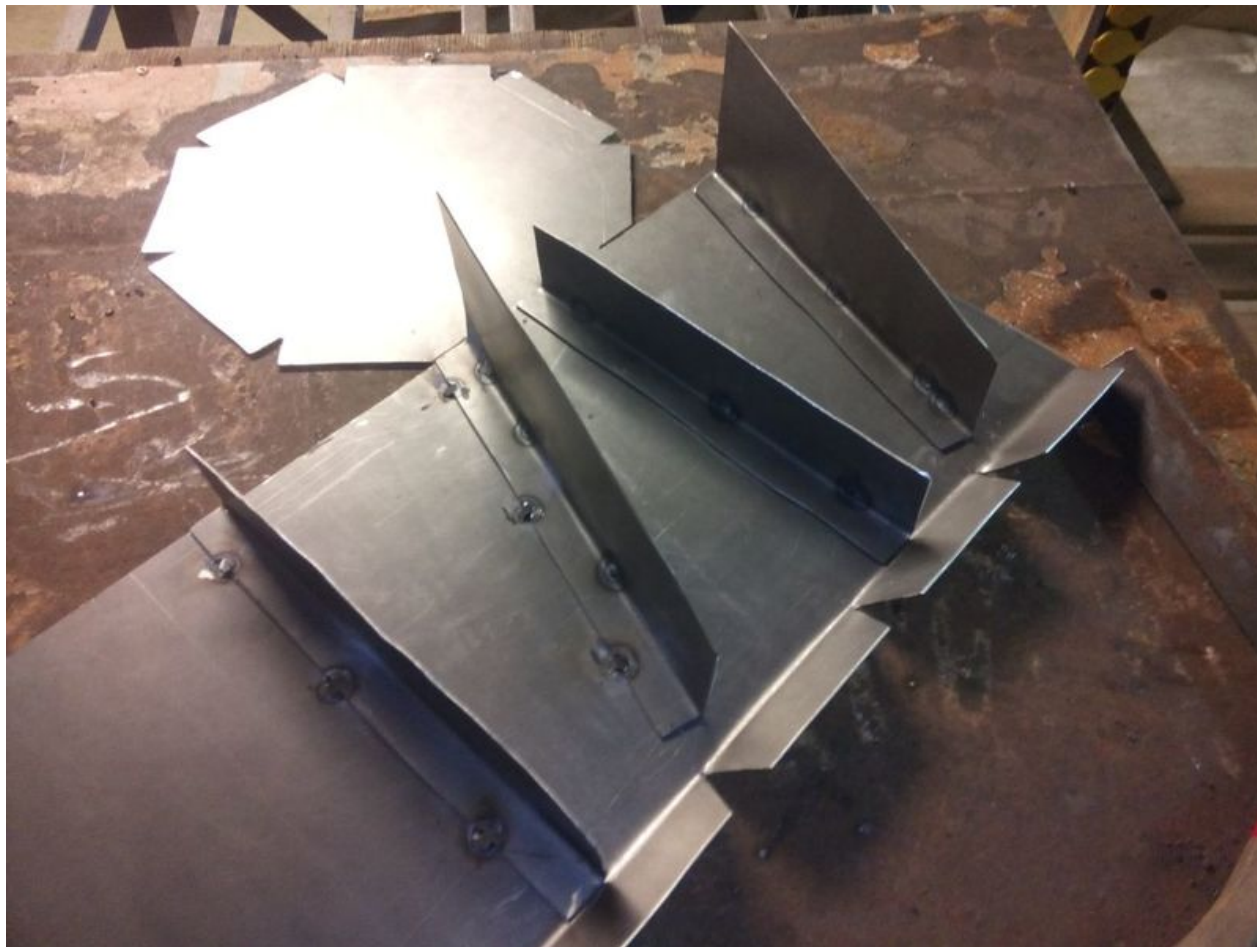

Fichier:IMG 20160217 182408 SoudurePalesTambour Moitie.jpg



Soudure des pales sur la paroi du tambour : déjà 4 soudées

Historique du fichier

Cliquer sur une date et heure pour voir le fichier tel qu'il était à ce moment-là.

	Date et heure	Vignette	Dimensions	Utilisateur	Commentaire
actuel	16 avril 2016 à 16:11		1 088 × 816 (106 Kio)	Fraveine (discussion contributions)	Soudure des pales sur la paroi du tambour : déjà 4 soudées

créer. Si le fichier a été modifié depuis son état original, certains détails peuvent ne pas refléter entièrement l'image modifiée.

Fabricant de l'appareil photo	Fairphone
Modèle de l'appareil photo	FP1
Temps d'exposition	40 001/500 000 s (0,080002 s)
Ouverture	f/2,8
Sensibilité ISO	403
Date de la prise originelle	17 février 2016 à 18:24
Longueur focale	3,5 mm
Orientation	Normale
Logiciel utilisé	Camera
Date de modification du fichier	17 février 2016 à 18:24
Positionnement YCbCr	Co-situé
Programme d'exposition	Indéfini
Version EXIF	2.2
Date de la numérisation	17 février 2016 à 18:24
Signification de chaque composante	1. Y 2. Cb 3. Cr 4. N'existe pas
Correction d'exposition	0
Mode de mesure	Moyenne pondérée au centre
Source de lumière	Autre source de lumière
Flash	Flash déclenché
Version FlashPix prise en charge	0 100
Espace colorimétrique	sRGB
Mode d'exposition	Automatique
Balance des blancs	Automatique
Taux de zoom numérique	1
Type de capture de la scène	Standard