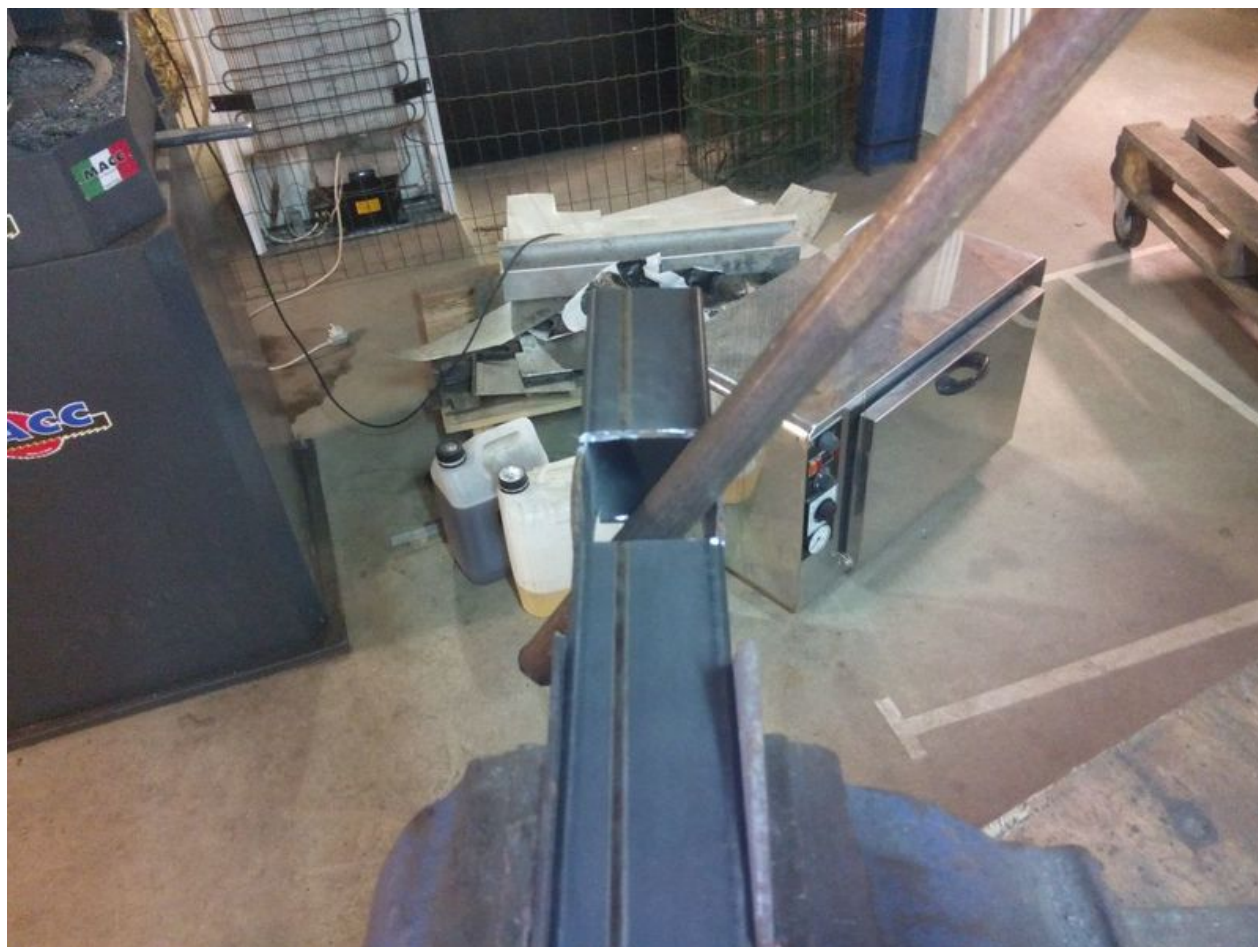

Fichier:IMG 20160216 123600 EcartementParoisMatEvideZoomAppuiAutreCote.jpg



Zoom de l'écartement des parois du mat évidé, par appui successif à droite et à gauche.

Historique du fichier

Cliquer sur une date et heure pour voir le fichier tel qu'il était à ce moment-là.

	Date et heure	Vignette	Dimensions	Utilisateur	Commentaire
actuel	16 avril 2016 à 14:44		1 088 × 816 (131 Kio)	Fraveine (discussion contributions)	Zoom de l'écartement des parois du mat évidé, par appui successif à droite et à gauche.

créer. Si le fichier a été modifié depuis son état original, certains détails peuvent ne pas refléter entièrement l'image modifiée.

Fabricant de l'appareil photo	Fairphone
Modèle de l'appareil photo	FP1
Temps d'exposition	120 003/1 000 000 s (0,120003 s)
Ouverture	f/2,8
Sensibilité ISO	818
Date de la prise originelle	16 février 2016 à 12:36
Longueur focale	3,5 mm
Orientation	Normale
Logiciel utilisé	Camera
Date de modification du fichier	16 février 2016 à 12:36
Positionnement YCbCr	Co-situé
Programme d'exposition	Indéfini
Version EXIF	2.2
Date de la numérisation	16 février 2016 à 12:36
Signification de chaque composante	1. Y 2. Cb 3. Cr 4. N'existe pas
Correction d'exposition	0
Mode de mesure	Moyenne pondérée au centre
Source de lumière	Autre source de lumière
Flash	Flash déclenché
Version FlashPix prise en charge	0 100
Espace colorimétrique	sRGB
Mode d'exposition	Automatique
Balance des blancs	Automatique
Taux de zoom numérique	1
Type de capture de la scène	Standard