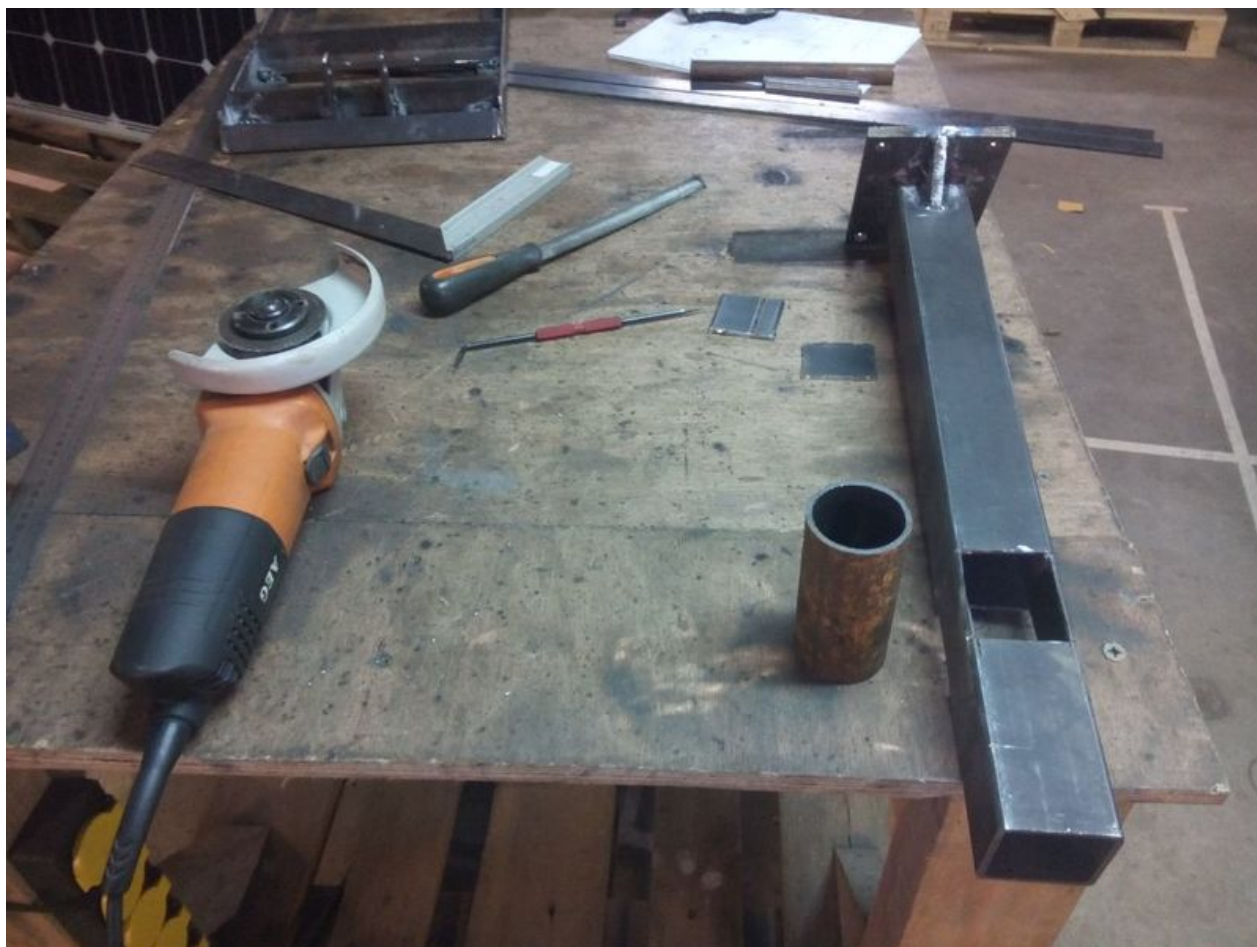

# Fichier:IMG 20160216 121301 MatEvideEtTubePourAxe.jpg



Vue d'ensemble : mât évidé et tube de passage de l'axe du tambour

## Historique du fichier

Cliquer sur une date et heure pour voir le fichier tel qu'il était à ce moment-là.

	Date et heure	Vignette	Dimensions	Utilisateur	Commentaire
actuel	16 avril 2016 à 14:37		1 088 × 816 (125 Kio)	Fraveine (discussion   contributions)	Vue d'ensemble : mât évidé et tube de passage de l'axe du tambour