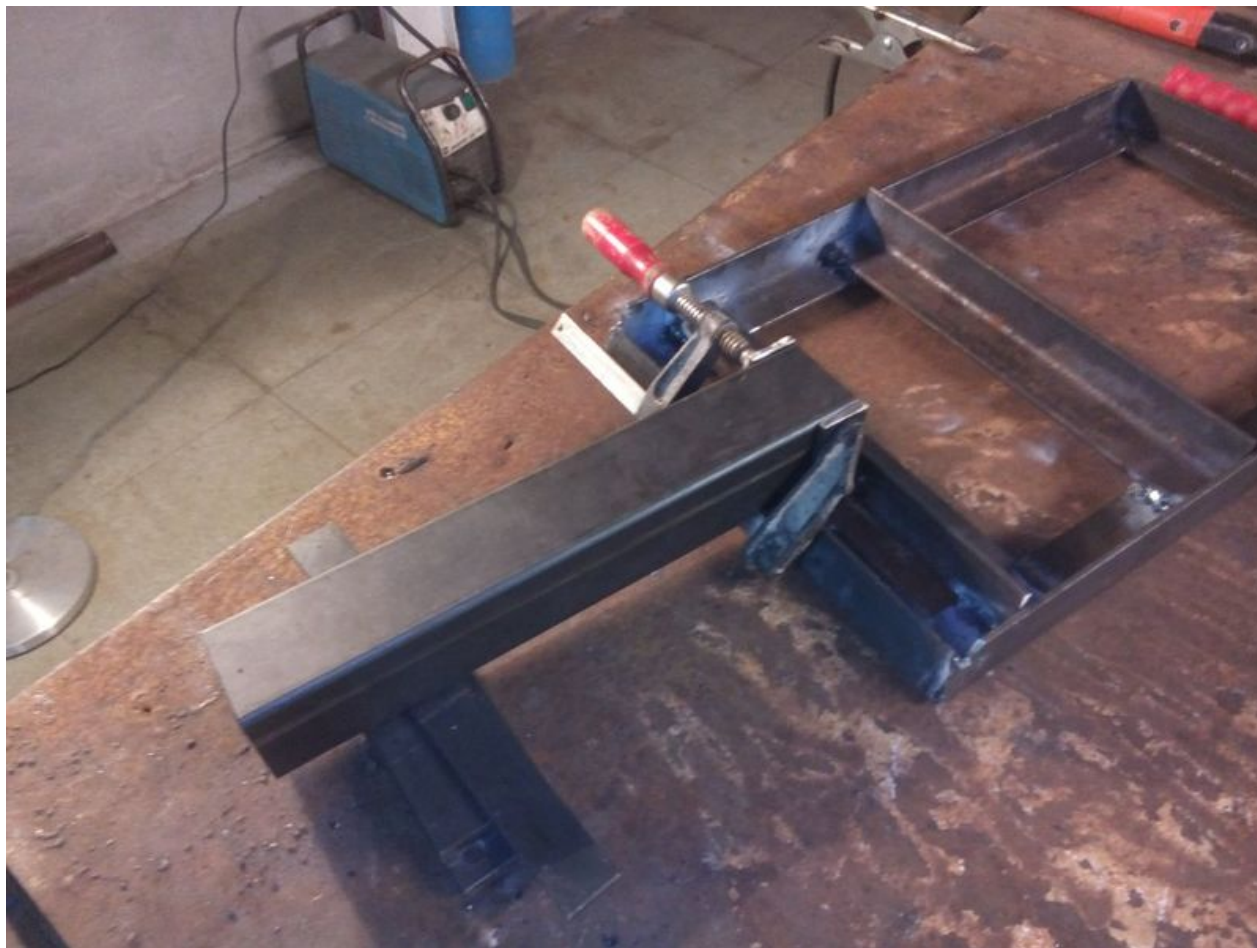

Fichier:IMG 20160215 190558 PattesFixationRefroidisseur- PositionnementPourSoudureSurBase.jpg



Positionnement des pattes de fixation du refroidisseur pour soudure sur le socle

Historique du fichier

Cliquer sur une date et heure pour voir le fichier tel qu'il était à ce moment-là.

	Date et heure	Vignette	Dimensions	Utilisateur	Commentaire
actuel	16 avril 2016 à 13:49		1 088 × 816 (115 Kio)	Fraveine (discussion contributions)	Positionnement des pattes de fixation du refroidisseur pour soudure sur le socle

Fabricant de l'appareil photo	Fairphone
Modèle de l'appareil photo	FP1
Temps d'exposition	49 997/500 000 s (0,099994 s)
Ouverture	f/2,8
Sensibilité ISO	527
Date de la prise originelle	15 février 2016 à 19:05
Longueur focale	3,5 mm
Orientation	Normale
Logiciel utilisé	Camera
Date de modification du fichier	15 février 2016 à 19:05
Positionnement YCbCr	Co-situé
Programme d'exposition	Indéfini
Version EXIF	2.2
Date de la numérisation	15 février 2016 à 19:05
Signification de chaque composante	1. Y 2. Cb 3. Cr 4. N'existe pas
Correction d'exposition	0
Mode de mesure	Moyenne pondérée au centre
Source de lumière	Autre source de lumière
Flash	Flash déclenché
Version FlashPix prise en charge	0 100
Espace colorimétrique	sRGB
Mode d'exposition	Automatique
Balance des blancs	Automatique
Taux de zoom numérique	1
Type de capture de la scène	Standard