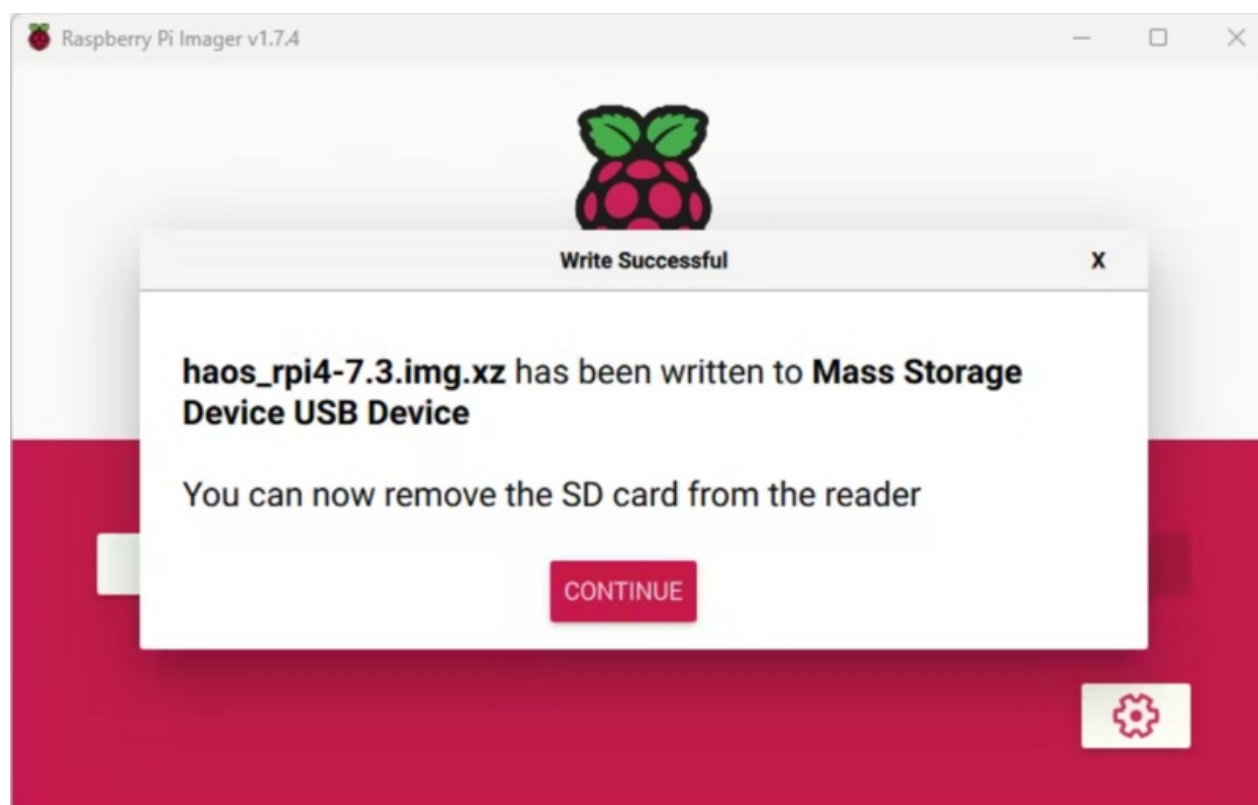

Fichier:Home Assistance on Raspberry Pi 8.PNG



Home_Assistance_on_Raspberry_Pi_8

Historique du fichier

Cliquer sur une date et heure pour voir le fichier tel qu'il était à ce moment-là.

	Date et heure	Vignette	Dimensions	Utilisateur	Commentaire
actuel	4 juin 2023 à 17:39		925 × 585 (174 Kio)	CETECH11 (discussion contributions)	Home_Assistance_on_Raspberry_Pi_8