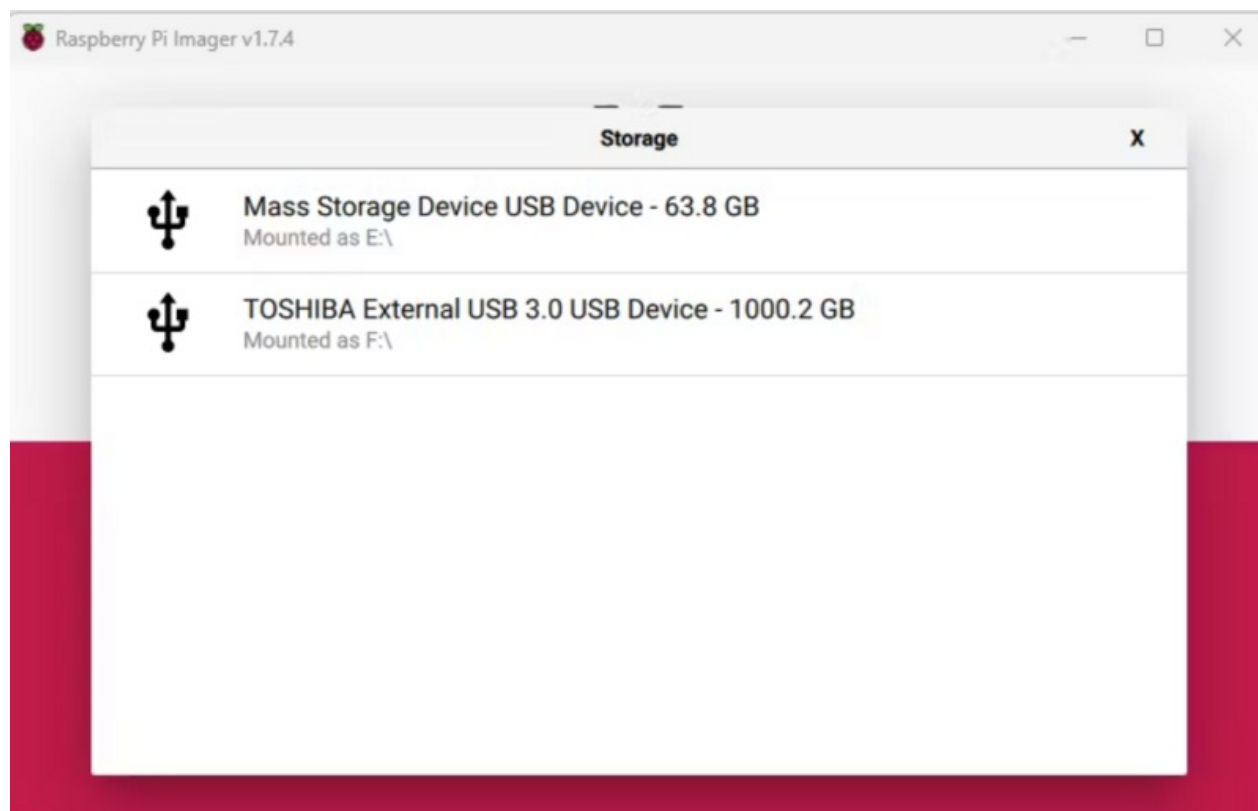

Fichier:Home Assistance on Raspberry Pi 6.PNG



Home_Assistance_on_Raspberry_Pi_6

Historique du fichier

Cliquer sur une date et heure pour voir le fichier tel qu'il était à ce moment-là.

	Date et heure	Vignette	Dimensions	Utilisateur	Commentaire
actuel	4 juin 2023 à 17:39		922 × 590 (94 Kio)	CETECH11 (discussion contributions)	Home_Assistance_on_Raspberry_Pi_6