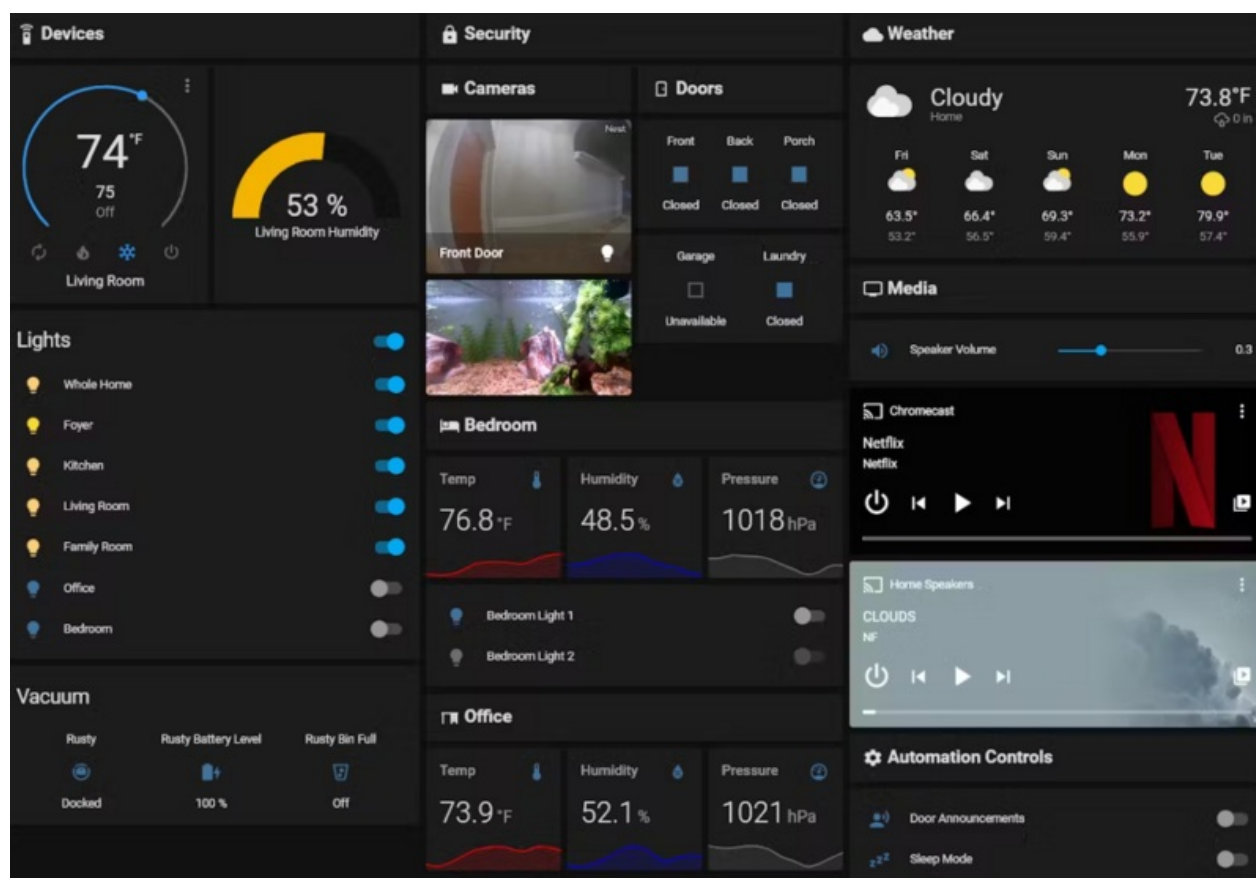

Fichier:Home Assistance on Raspberry Pi 2.PNG



Home_Assistance_on_Raspberry_Pi_2

Historique du fichier

Cliquer sur une date et heure pour voir le fichier tel qu'il était à ce moment-là.

	Date et heure	Vignette	Dimensions	Utilisateur	Commentaire
actuel	4 juin 2023 à 17:39		1 166 × 804 (517 Kio)	CETECH11 (discussion contributions)	Home_Assistance_on_Raspberry_Pi_2