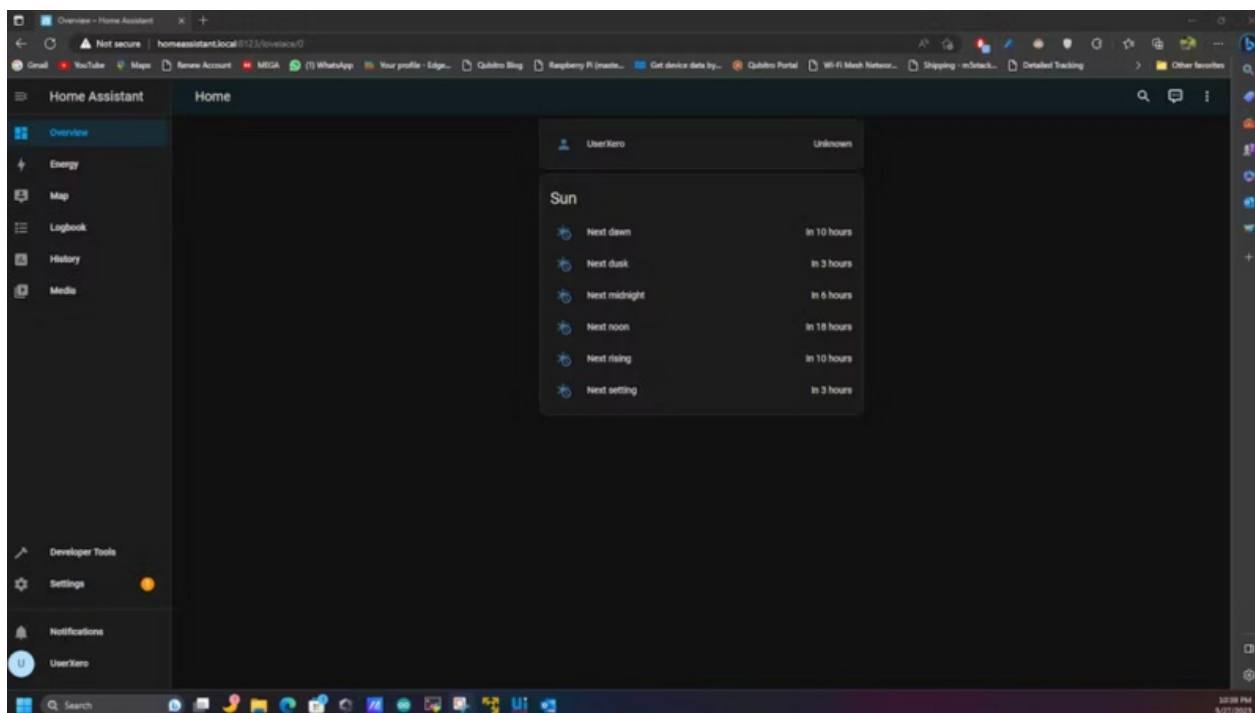

# Fichier:Home Assistance on Raspberry Pi 14.PNG



Home\_Assistance\_on\_Raspberry\_Pi\_14

## Historique du fichier

Cliquer sur une date et heure pour voir le fichier tel qu'il était à ce moment-là.

	Date et heure	Vignette	Dimensions	Utilisateur	Commentaire
actuel	4 juin 2023 à 17:39		1 196 × 672 (206 Kio)	CETECH11 (discussion   contributions)	Home_Assistance_on_Raspberry_Pi_14