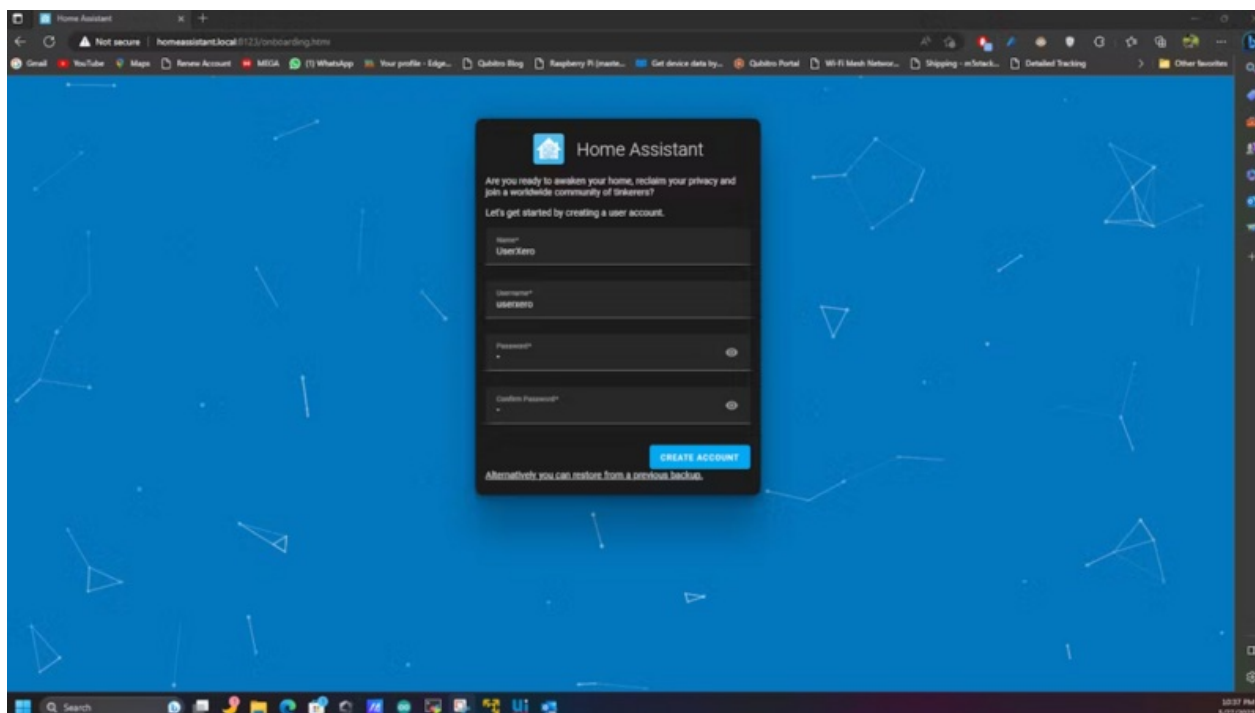

Fichier:Home Assistance on Raspberry Pi 12.PNG



Home_Assistance_on_Raspberry_Pi_12

Historique du fichier

Cliquer sur une date et heure pour voir le fichier tel qu'il était à ce moment-là.

	Date et heure	Vignette	Dimensions	Utilisateur	Commentaire
actuel	4 juin 2023 à 17:39		1 192 × 667 (335 Kio)	CETECH11 (discussion contributions)	Home_Assistance_on_Raspberry_Pi_12