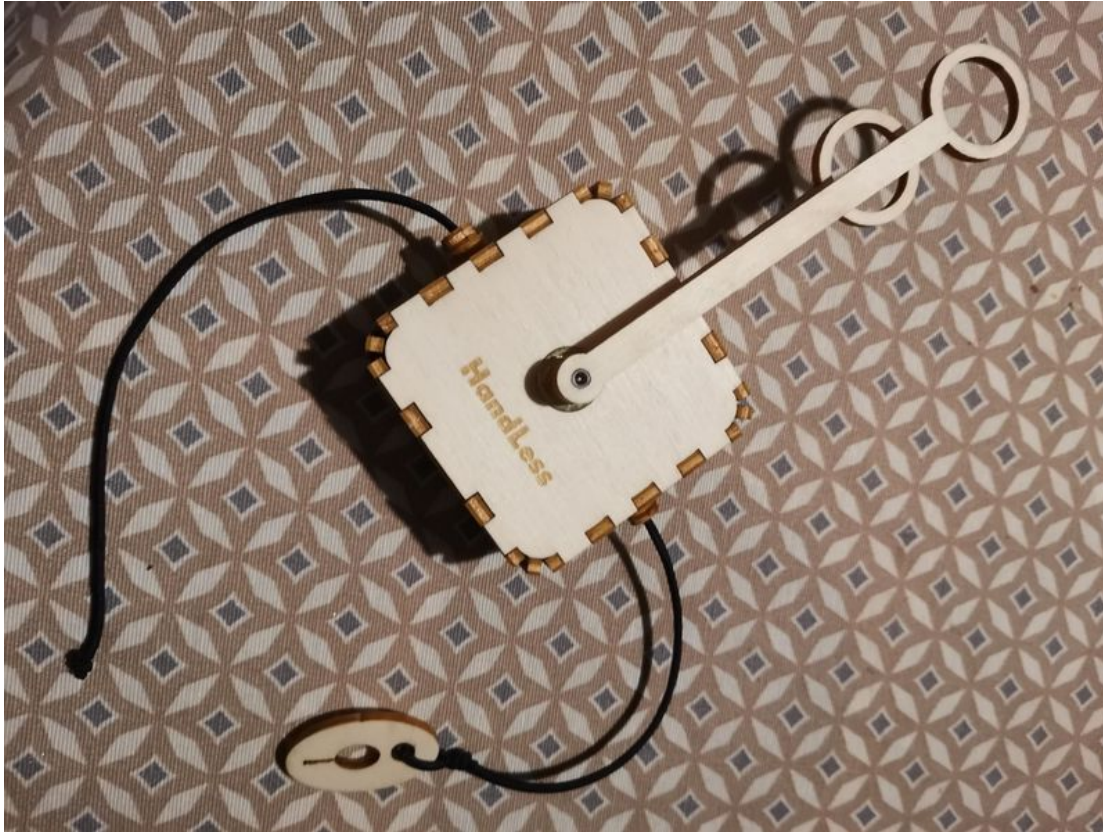

# Fichier:HandLess - Une horloge fabriquer IMG 20210909 221538.jpg

