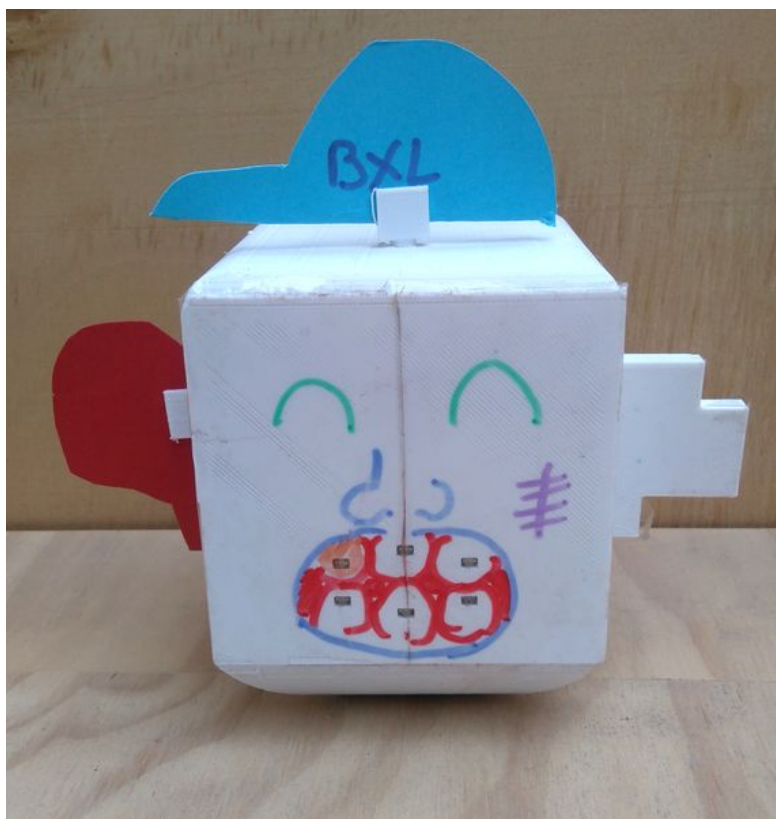

# Fichier:Group-Monsieur Monsieur monsieurmonsieur Avatar.JPG



Fichier téléversé avec MsUpload on Spécial:AjouterDonnées/Group/Group:Monsieur\_Monsieur

## Historique du fichier

Cliquer sur une date et heure pour voir le fichier tel qu'il était à ce moment-là.

	Date et heure	Vignette	Dimensions	Utilisateur	Commentaire
actuel	25 septembre 2017 à 08:24		2 204 × 2 316 (1,66 Mio)	Fabricol (discussion   contributions)	Fichier téléversé avec MsUpload on Group:Monsieur_Monsieur
	25 septembre 2017 à 08:20		2 204 × 2 316 (1,66 Mio)	Fabricol (discussion   contributions)	Fichier téléversé avec MsUpload on Spécial:AjouterDonnées/Group/Group:Monsieur_Monsieur

Fabricant de l'appareil photo	Sony
Modèle de l'appareil photo	E2303
Temps d'exposition	1/149 s (0,0067114093959732 s)
Ouverture	f/2
Sensibilité ISO	100
Date de la prise originelle	23 août 2017 à 17:24
Longueur focale	3,57 mm