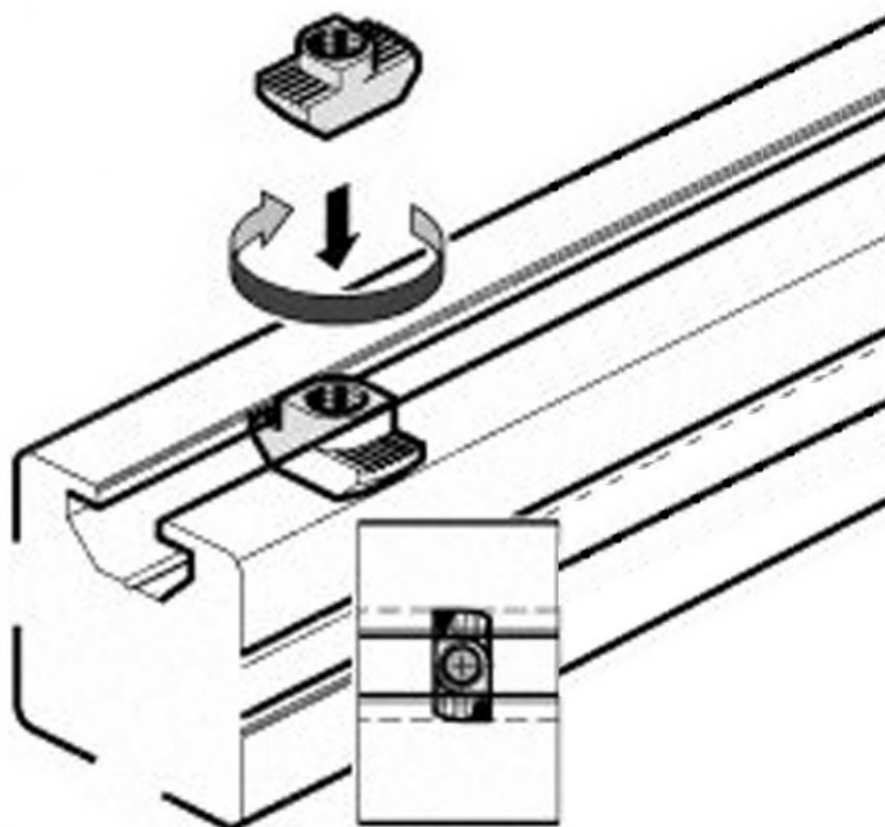

Fichier:Foldarap Ecrou T.jpgg

Pas de plus haute résolution disponible.


Historique du fichier

Cliquer sur une date et heure pour voir le fichier tel qu'il était à ce moment-là.