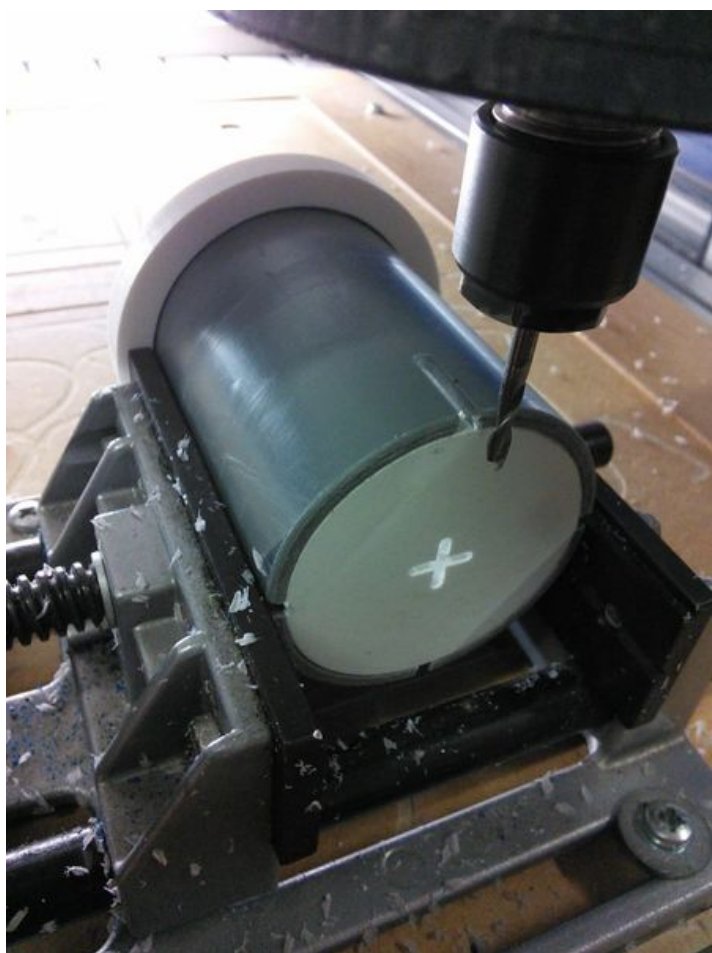

# Fichier:Flab'serre IMG 20180112 070728-768x1024.jpg



Fichier téléversé avec MsUpload on Flab'serre

## Historique du fichier

Cliquer sur une date et heure pour voir le fichier tel qu'il était à ce moment-là.

	Date et heure	Vignette	Dimensions	Utilisateur	Commentaire
actuel	11 juillet 2018 à 14:55		768 × 1 024 (112 Kio)	Teeknoo (discussion   contributions)	Fichier téléversé avec MsUpload on Flab'serre