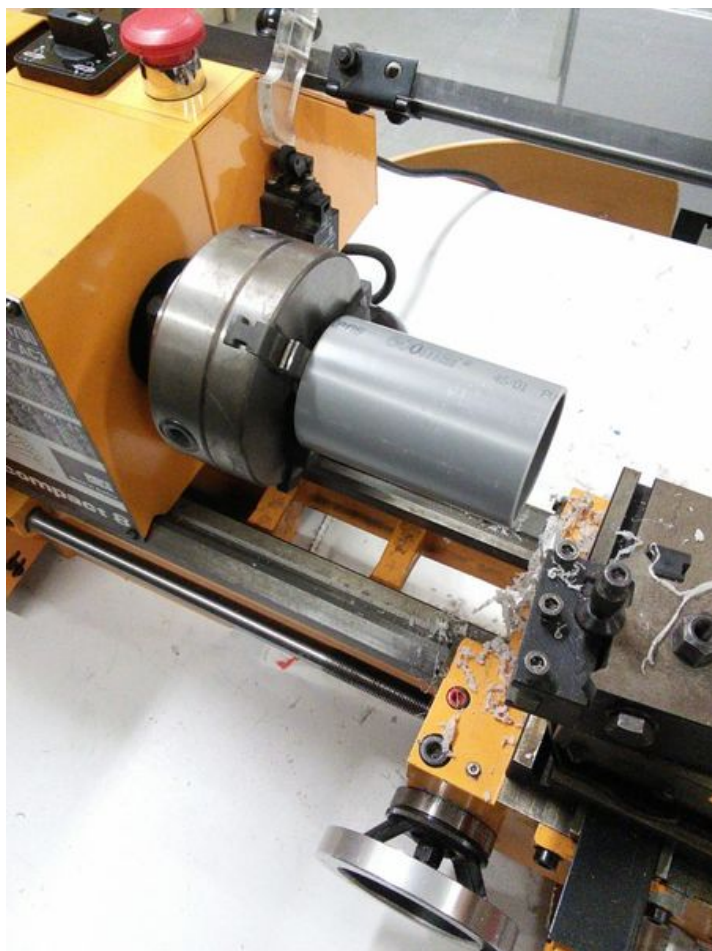

Fichier:Flab'serre IMG 20180112 002040-768x1024.jpg



Fichier téléversé avec MsUpload on Flab'serre

Historique du fichier

Cliquer sur une date et heure pour voir le fichier tel qu'il était à ce moment-là.

	Date et heure	Vignette	Dimensions	Utilisateur	Commentaire
actuel	11 juillet 2018 à 15:38		768 × 1 024 (148 Kio)	Teeknoo (discussion contributions)	Fichier téléversé avec MsUpload on Flab'serre

Modèle de l'appareil photo	Nexus 7
----------------------------	---------

Fabricant de l'appareil photo	asus
Ouverture	f/0
Longueur focale	2,95 mm
Date de la prise originelle	12 janvier 2018 à 00:20
Sensibilité ISO	483
Positionnement YCbCr	Centré
Résolution verticale	72 ppp
Résolution horizontale	72 ppp
Espace colorimétrique	sRGB
Date de la numérisation	12 janvier 2018 à 00:20
Ouverture de l'APEX	0
Balance des blancs	Manuelle
Date en fraction de seconde	546 173
Date de la numérisation	546 173
Signification de chaque composante	1. Y 2. Cb 3. Cr 4. N'existe pas
Flash	Flash non déclenché
Version EXIF	2.2
Correction d'exposition	0
Version FlashPix prise en charge	0 100
Date de la prise originelle	546 173
Direction de l'image	266
Référence pour la direction de l'image	Nord magnétique