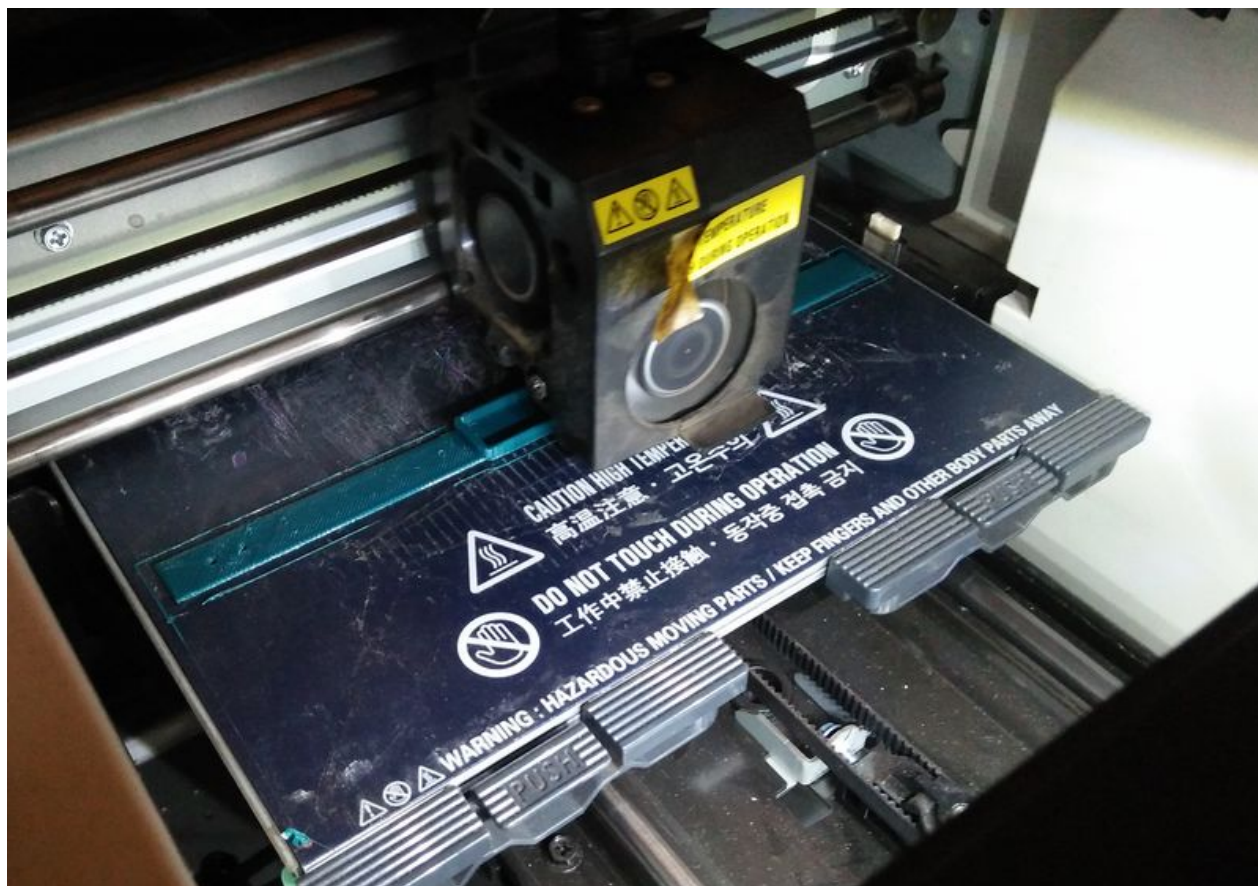

# Fichier:Fablab Lakehub 11b.jpg



Fablab\_\_Lakehub\_11b

## Historique du fichier

Cliquer sur une date et heure pour voir le fichier tel qu'il était à ce moment-là.

	Date et heure	Vignette	Dimensions	Utilisateur	Commentaire
actuel	15 décembre 2020 à 21:17		2 907 × 2 032 (1,06 Mio)	Martin FabWinam (discussion   contributions)	Fablab__Lakehub_11b

Fabricant de l'appareil photo	OPPO
Modèle de l'appareil photo	A37fw
Temps d'exposition	1/25 s (0,04 s)
Ouverture	f/2,2
Sensibilité ISO	776
Date de la prise originelle	12 décembre 2020 à 18:02
Longueur focale	2,93 mm
Orientation	Normale