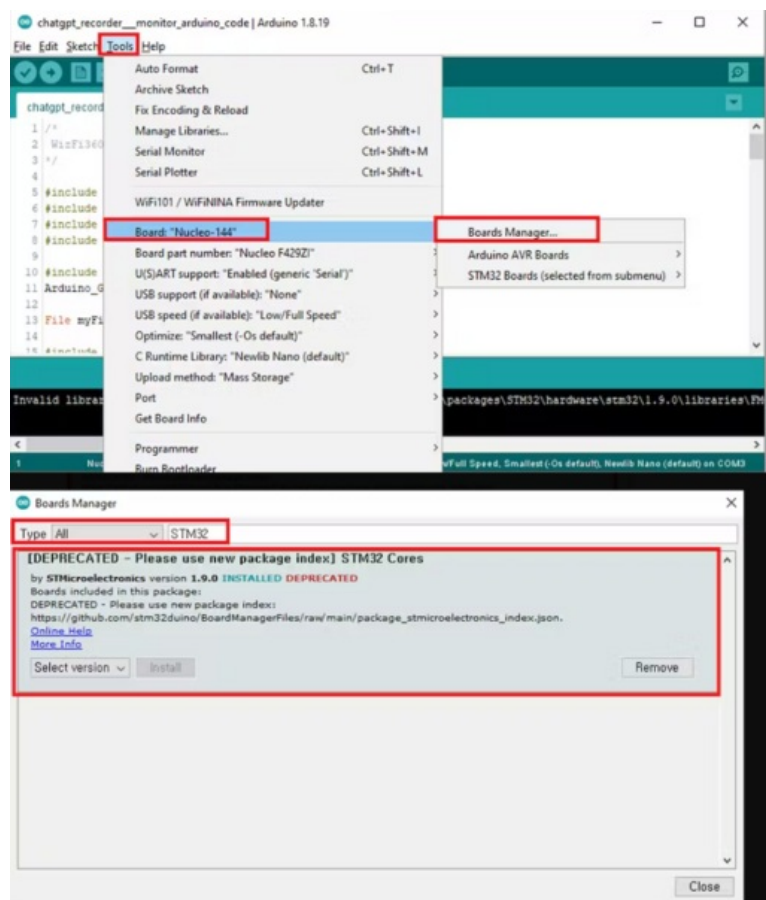

Fichier:Ethernet-Enhanced LoRa Gateway Minimizing Delay 9.PNG



Ethernet-Enhanced_LoRa_Gateway_Minimizing_Delay_9

Historique du fichier

Cliquer sur une date et heure pour voir le fichier tel qu'il était à ce moment-là.

	Date et heure	Vignette	Dimensions	Utilisateur	Commentaire
actuel	10 octobre 2023 à 20:42		758 × 890 (364 Kio)	CETECH11 (discussion contributions)	Ethernet-Enhanced_LoRa_Gateway_Minimizing_Delay_9