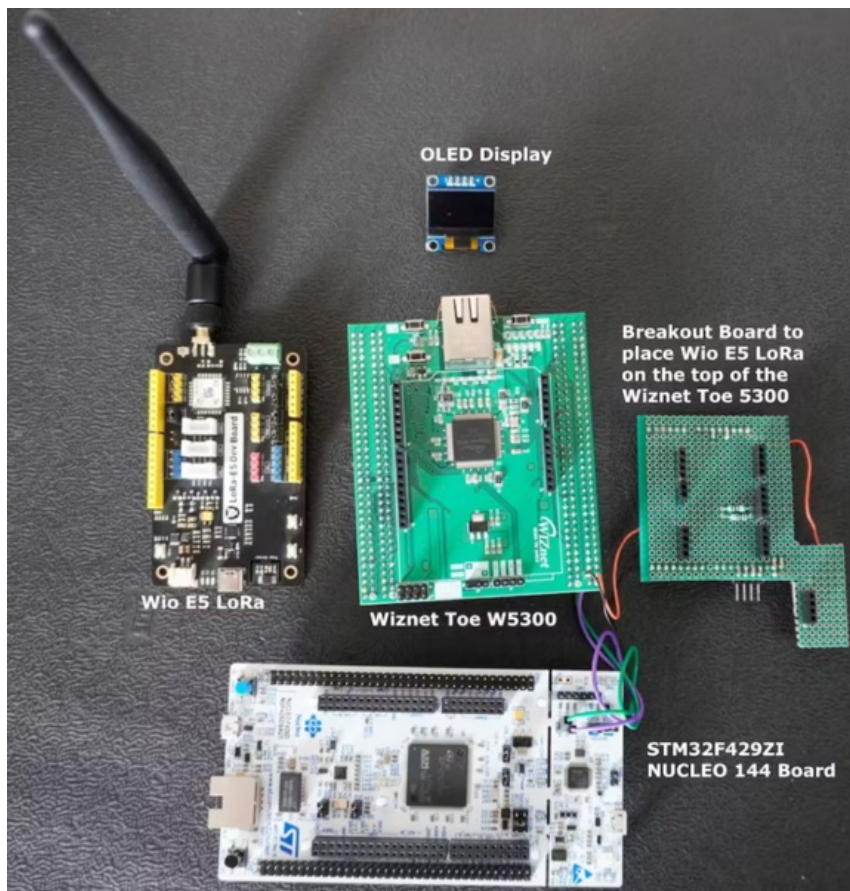

Fichier:Ethernet-Enhanced LoRa Gateway Minimizing Delay 19.PNG



Ethernet-Enhanced LoRa Gateway Minimizing Delay_19

Historique du fichier

Cliquer sur une date et heure pour voir le fichier tel qu'il était à ce moment-là.

	Date et heure	Vignette	Dimensions	Utilisateur	Commentaire
actuel	10 octobre 2023 à 20:43		846 × 884 (1,38 Mio)	CETECH11 (discussion contributions)	Ethernet-Enhanced LoRa Gateway Minimizing Delay_19