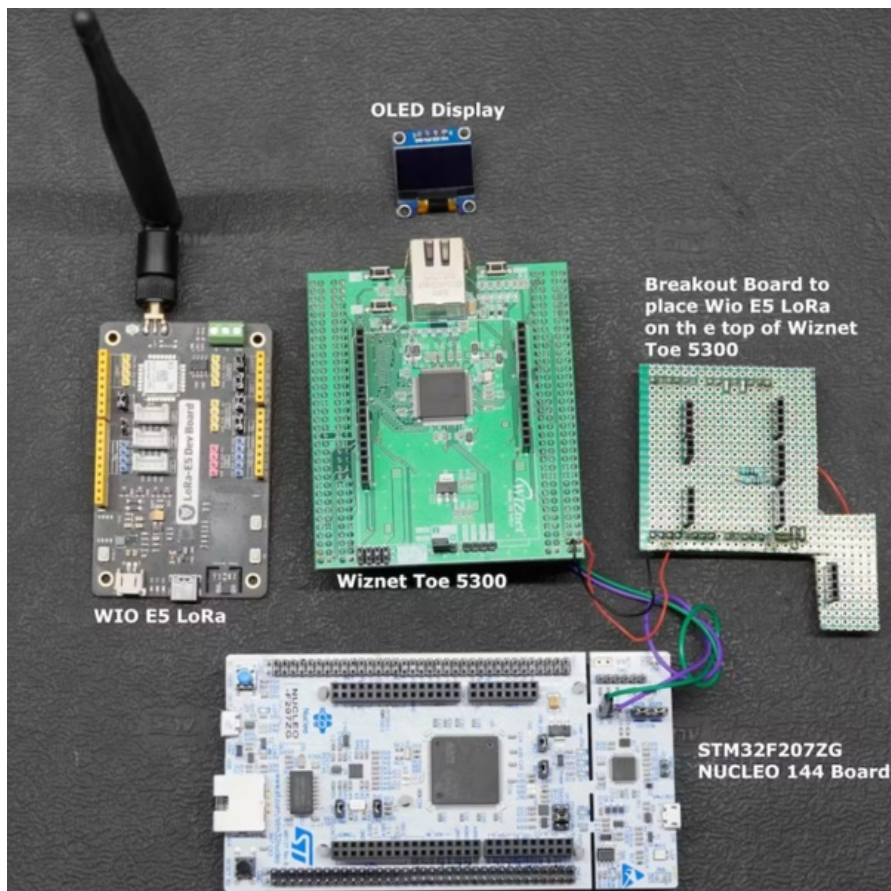

Fichier:Ethernet-Enhanced LoRa Gateway Minimizing Delay 17.PNG



Ethernet-Enhanced LoRa Gateway Minimizing Delay_17

Historique du fichier

Cliquer sur une date et heure pour voir le fichier tel qu'il était à ce moment-là.

	Date et heure	Vignette	Dimensions	Utilisateur	Commentaire
actuel	10 octobre 2023 à 20:43		887 × 884 (1,43 Mio)	CETECH11 (discussion contributions)	Ethernet-Enhanced LoRa Gateway Minimizing Delay_17

Vous ne pouvez pas remplacer ce fichier.

Utilisation du fichier

La page suivante utilise ce fichier :

Ethernet-Enhanced LoRa Gateway Minimizing Delay

Métadonnées

Ce fichier contient des informations supplémentaires, probablement ajoutées par l'appareil photo numérique ou le numériseur utilisé pour le créer. Si le fichier a été modifié depuis son état original, certains détails peuvent ne pas refléter entièrement l'image modifiée.