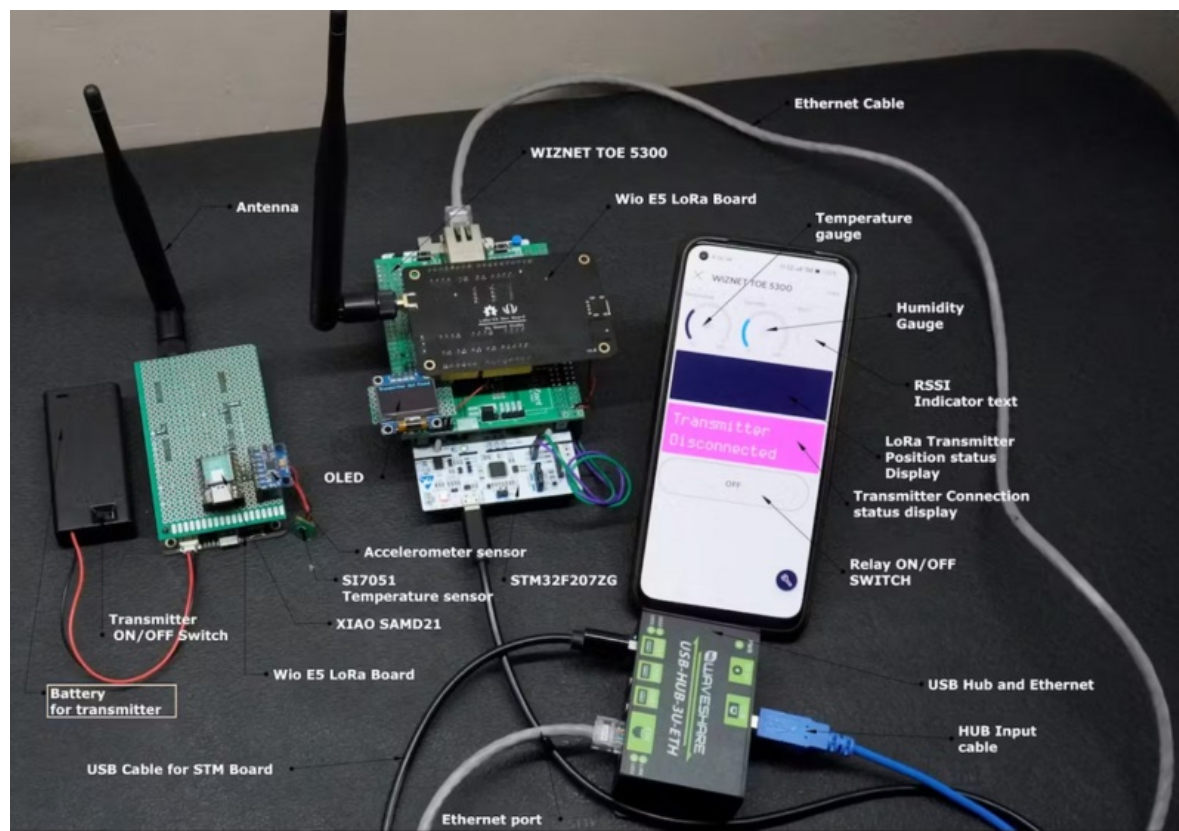

# Fichier:Ethernet-Enhanced LoRa Gateway Minimizing Delay 16.PNG



Ethernet-Enhanced\_LoRa\_Gateway\_Minimizing\_Delay\_16

## Historique du fichier

Cliquer sur une date et heure pour voir le fichier tel qu'il était à ce moment-là.

	Date et heure	Vignette	Dimensions	Utilisateur	Commentaire
actuel	10 octobre 2023 à 20:43		1 205 × 842 (1,26 Mio)	CETECH11 (discussion   contributions)	Ethernet-Enhanced_LoRa_Gateway_Minimizing_Delay_16

## Utilisation du fichier

La page suivante utilise ce fichier :

Ethernet-Enhanced LoRa Gateway Minimizing Delay