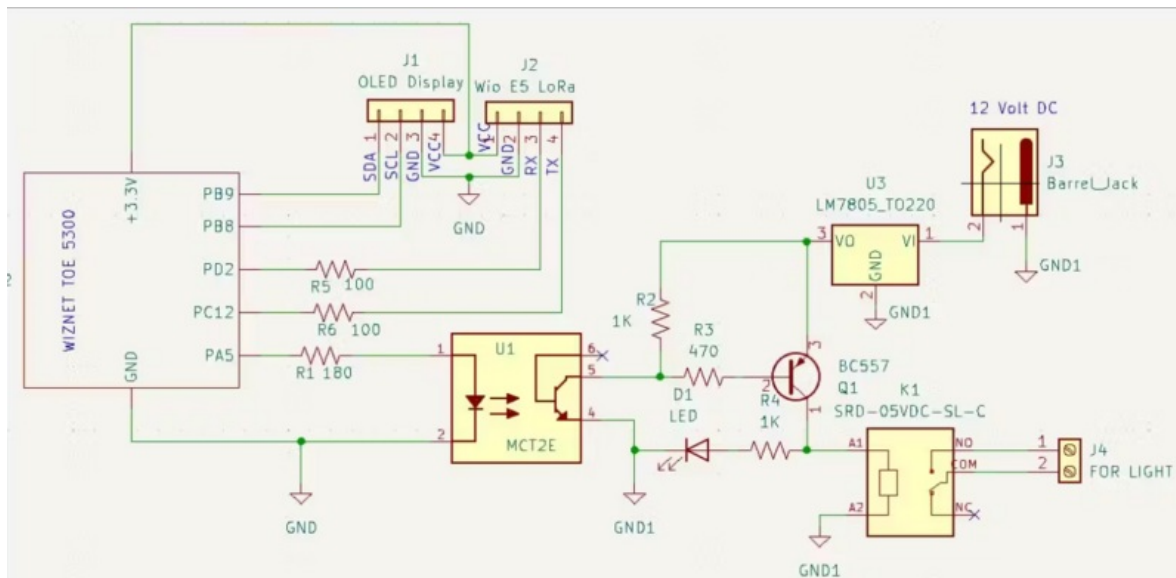

Fichier:Ethernet-Enhanced LoRa Gateway Minimizing Delay 15.PNG



Ethernet-Enhanced_LoRa_Gateway_Minimizing_Delay_15

Historique du fichier

Cliquer sur une date et heure pour voir le fichier tel qu'il était à ce moment-là.

	Date et heure	Vignette	Dimensions	Utilisateur	Commentaire
actuel	10 octobre 2023 à 20:43		1 192 × 581 (364 Kio)	CETECH11 (discussion contributions)	Ethernet-Enhanced_LoRa_Gateway_Minimizing_Delay_15