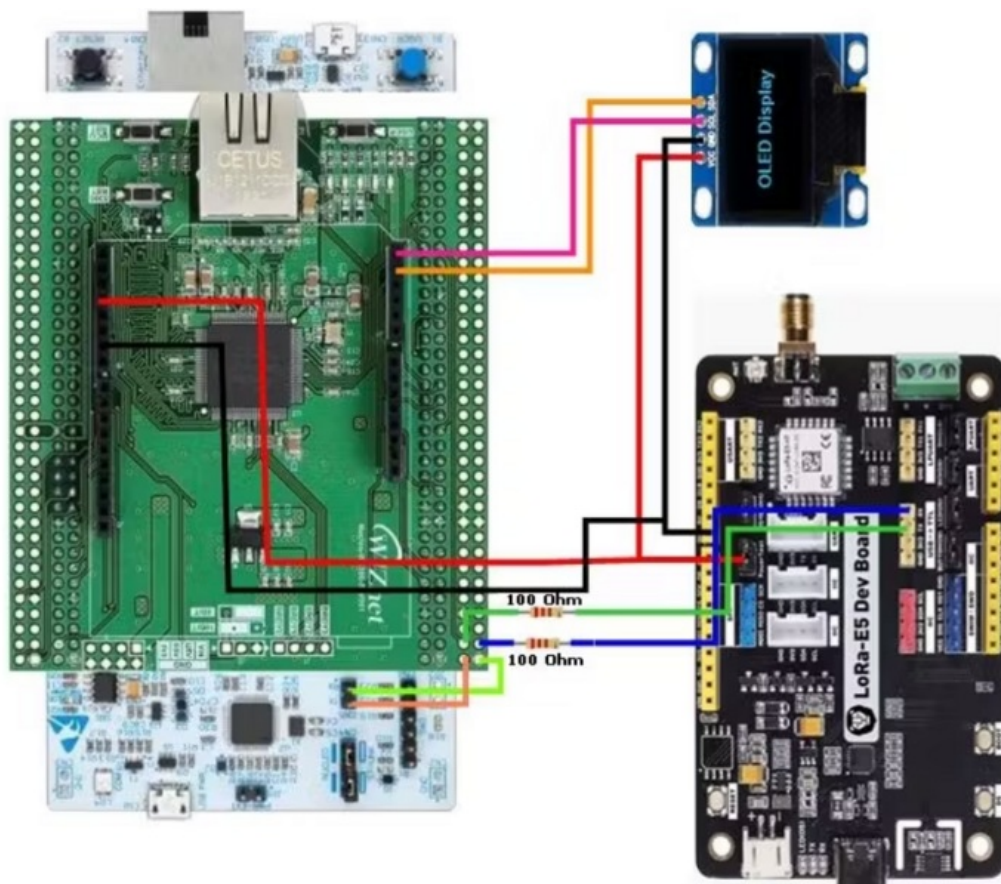

Fichier:Ethernet-Enhanced LoRa Gateway Minimizing Delay 14.PNG



Ethernet-Enhanced_LoRa_Gateway_Minimizing_Delay_14

Historique du fichier

Cliquer sur une date et heure pour voir le fichier tel qu'il était à ce moment-là.

	Date et heure	Vignette	Dimensions	Utilisateur	Commentaire
actuel	10 octobre 2023 à 20:43		858 × 736 (1,06 Mio)	CETECH11 (discussion contributions)	Ethernet-Enhanced_LoRa_Gateway_Minimizing_Delay_14

Vous ne pouvez pas remplacer ce fichier.

Utilisation du fichier

La page suivante utilise ce fichier :

Ethernet-Enhanced LoRa Gateway Minimizing Delay

Métadonnées

Ce fichier contient des informations supplémentaires, probablement ajoutées par l'appareil photo numérique ou le numériseur utilisé pour le créer. Si le fichier a été modifié depuis son état original, certains détails peuvent ne pas refléter entièrement l'image modifiée.

Résolution horizontale	47,24 p/cm
Résolution verticale	47,24 p/cm