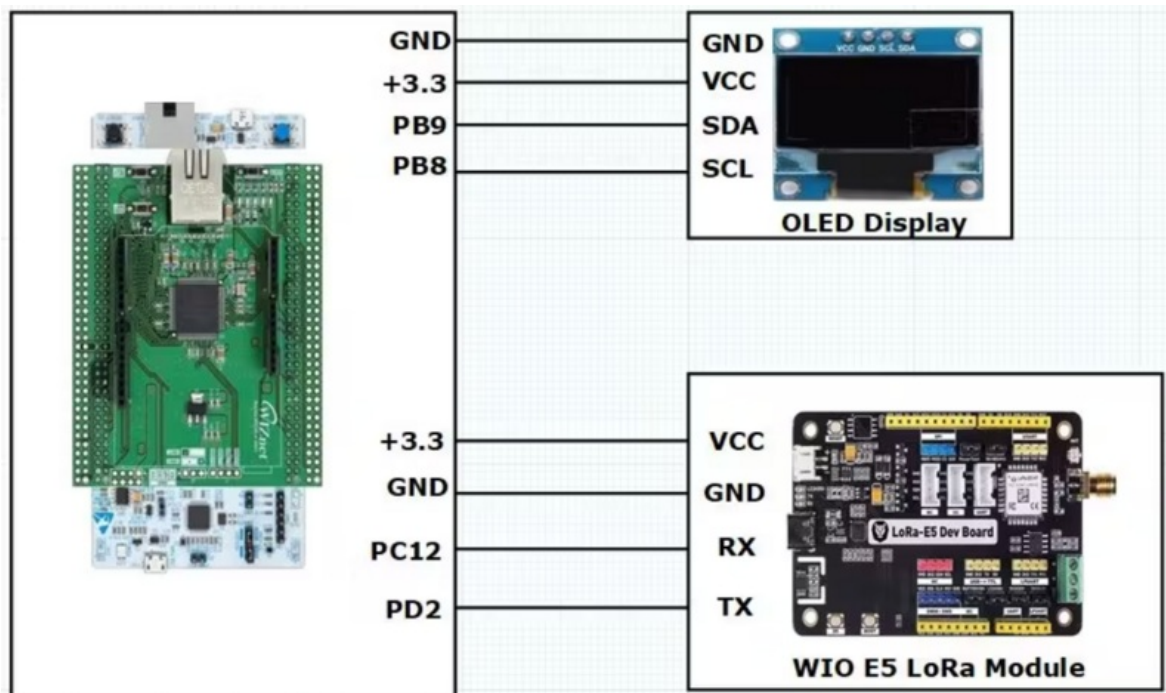

Fichier:Ethernet-Enhanced LoRa Gateway Minimizing Delay 13.PNG



Ethernet-Enhanced_LoRa_Gateway_Minimizing_Delay_13

Historique du fichier

Cliquer sur une date et heure pour voir le fichier tel qu'il était à ce moment-là.

	Date et heure	Vignette	Dimensions	Utilisateur	Commentaire
actuel	10 octobre 2023 à 20:43		1 063 × 634 (791 Kio)	CETECH11 (discussion contributions)	Ethernet-Enhanced_LoRa_Gateway_Minimizing_Delay_13

Vous ne pouvez pas remplacer ce fichier.

Utilisation du fichier

La page suivante utilise ce fichier :

Ethernet-Enhanced LoRa Gateway Minimizing Delay

Métadonnées

Ce fichier contient des informations supplémentaires, probablement ajoutées par l'appareil photo numérique ou le numériseur utilisé pour le créer. Si le fichier a été modifié depuis son état original, certains détails peuvent ne pas refléter entièrement l'image modifiée.