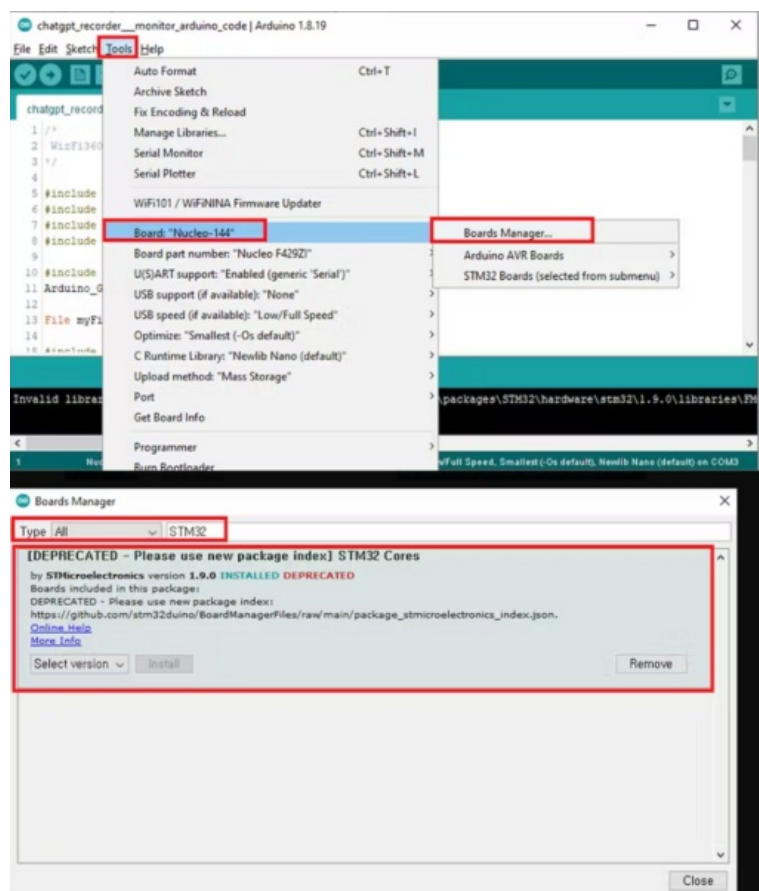

Fichier:Ethernet-Enhanced LoRa Gateway Minimizing Delay 10.PNG



Ethernet-Enhanced_LoRa_Gateway_Minimizing_Delay_10

Historique du fichier

Cliquer sur une date et heure pour voir le fichier tel qu'il était à ce moment-là.

	Date et heure	Vignette	Dimensions	Utilisateur	Commentaire
actuel	10 octobre 2023 à 20:43		759 × 890 (363 Kio)	CETECH11 (discussion contributions)	Ethernet-Enhanced_LoRa_Gateway_Minimizing_Delay_10