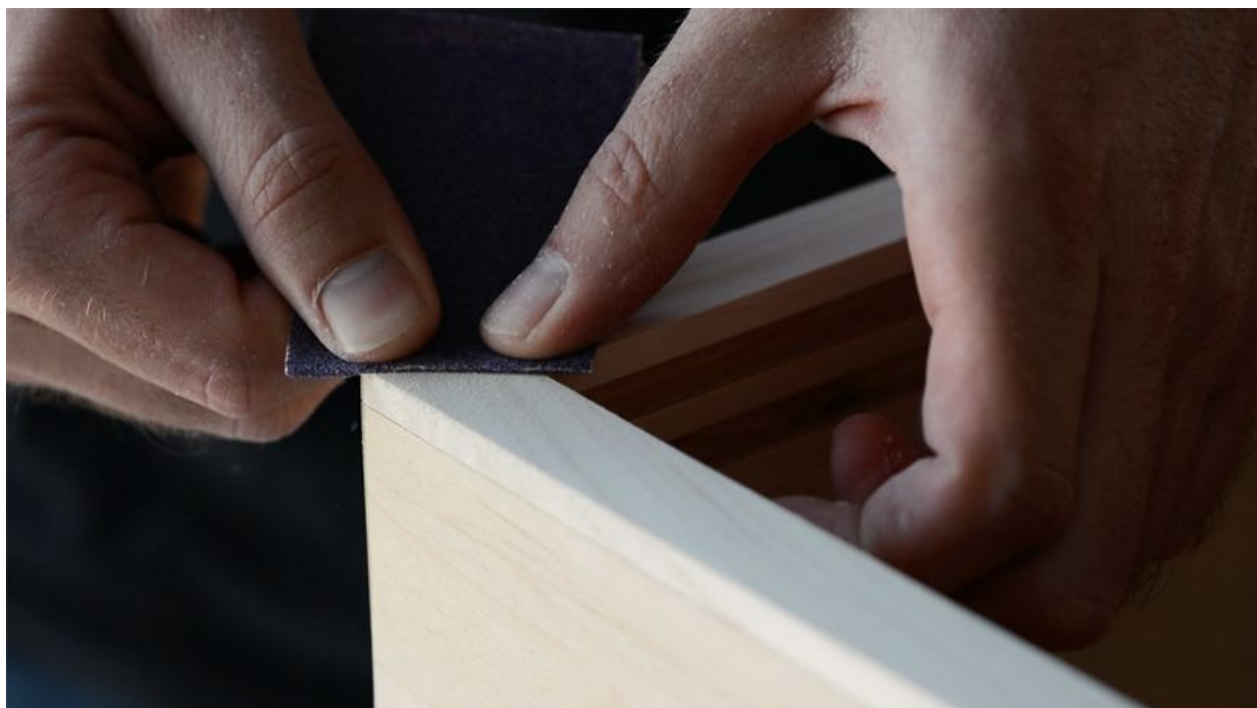

Fichier:Entry way catch all table cabinet 20.jpg



Historique du fichier

Cliquer sur une date et heure pour voir le fichier tel qu'il était à ce moment-là.