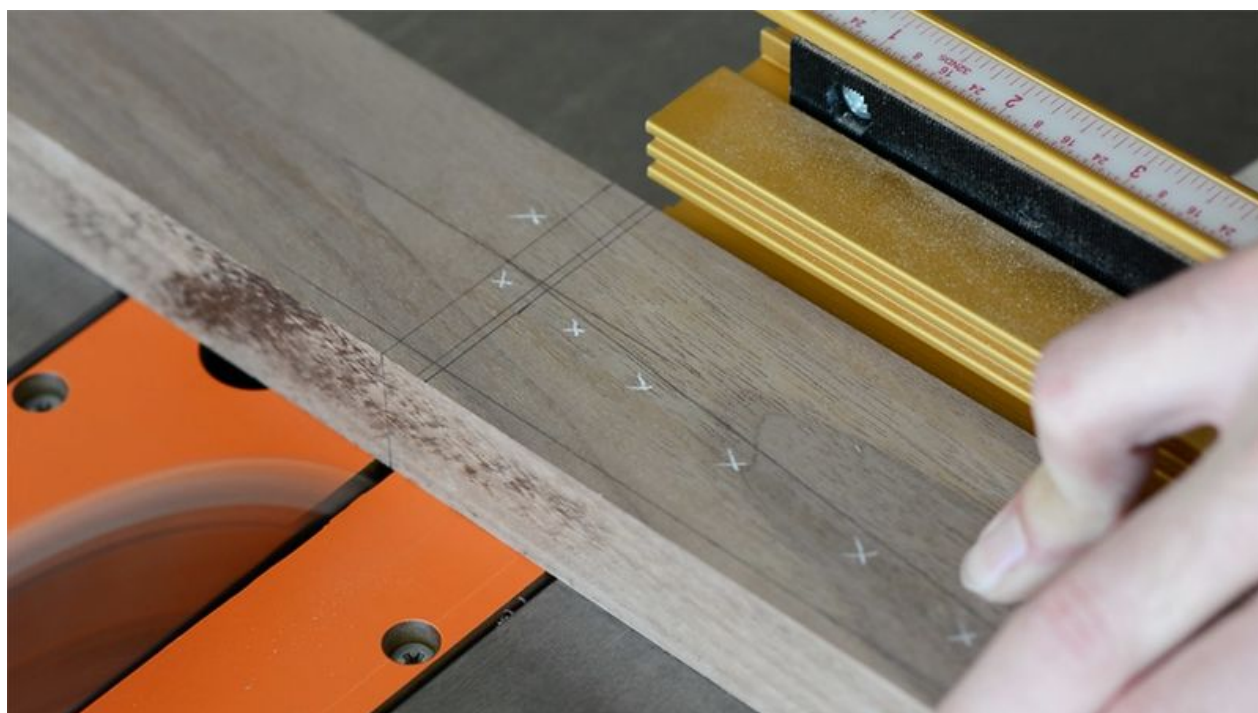

Fichier:Entry way catch all table cabinet 13.jpg



Historique du fichier