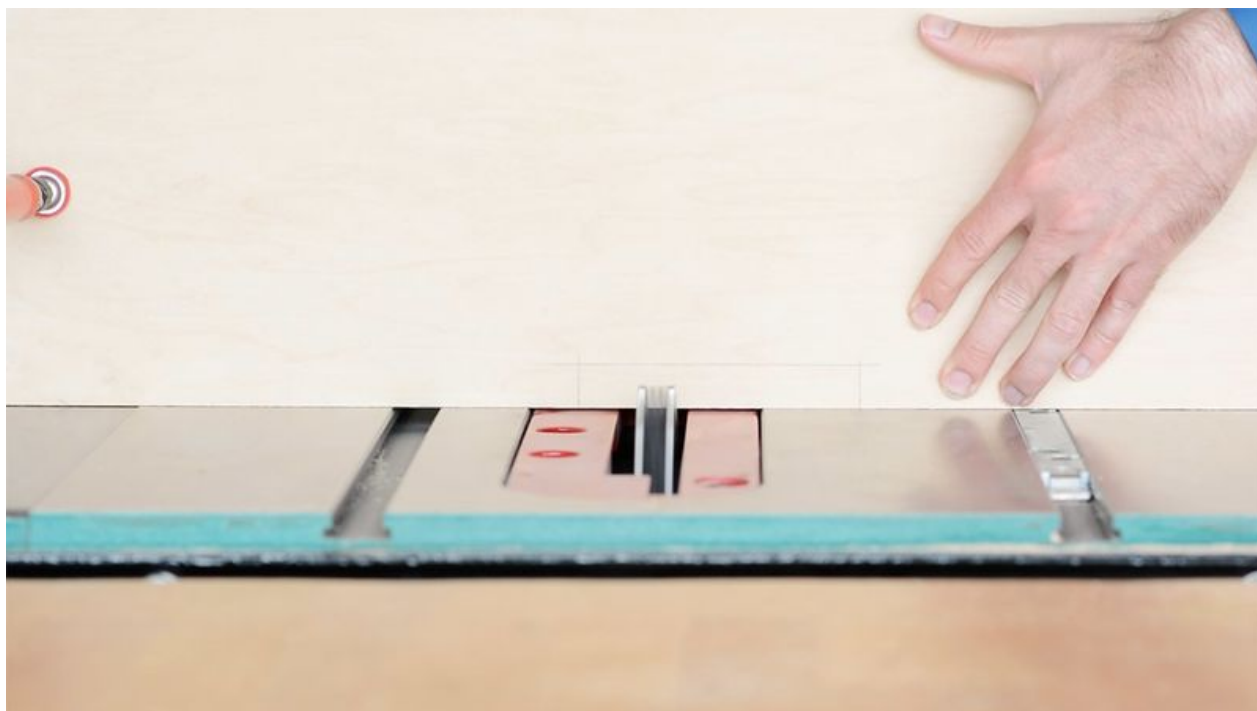

# Fichier:Entry way catch all table cabinet 11.jpg

