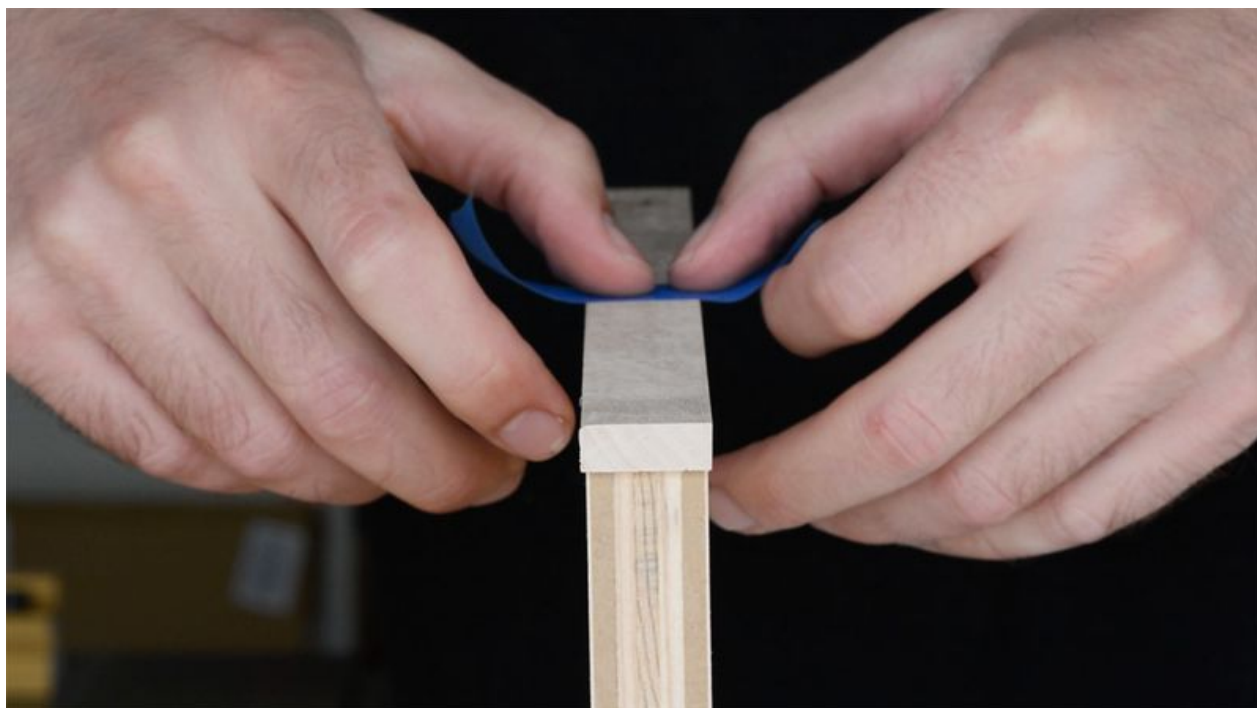

# Fichier:Entry way catch all table cabinet 04.jpg

