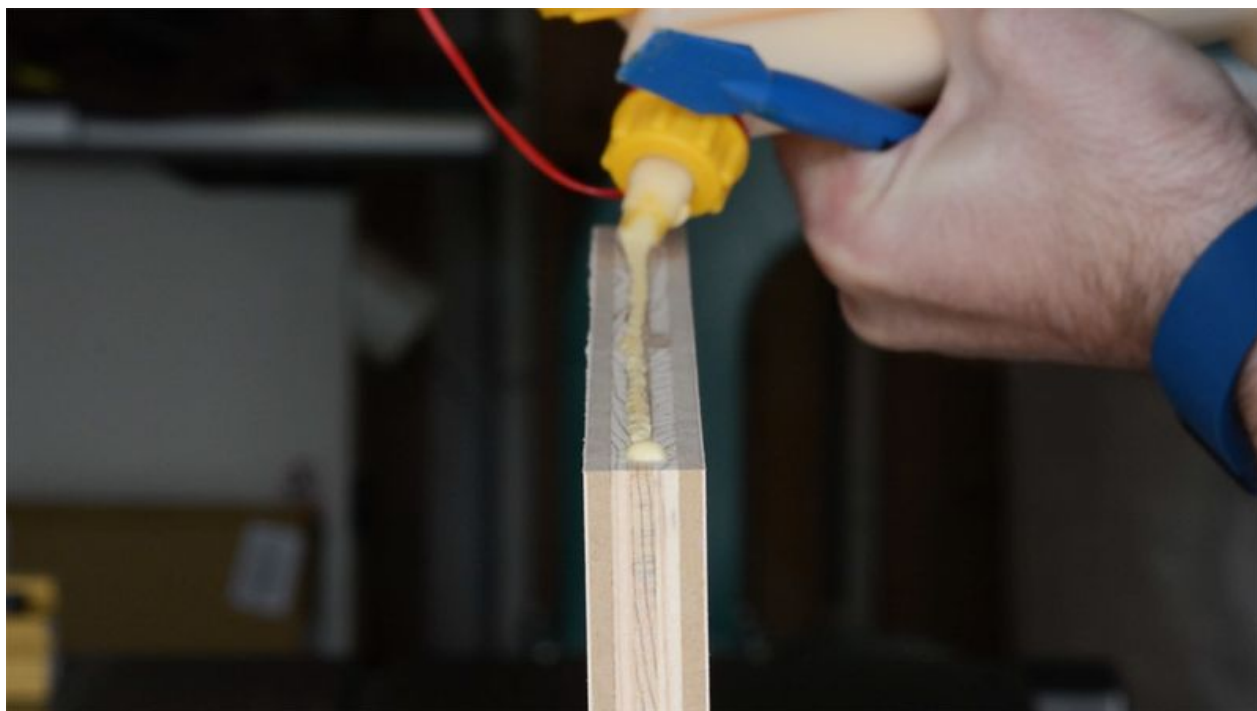

Fichier:Entry way catch all table cabinet 03.jpg



Historique du fichier

Cliquer sur une date et heure pour voir le fichier tel qu'il était à ce moment-là.

Les 3 pages suivantes utilisent ce fichier :

Commode d'entrée basse en bois
Commode d'entrée basse en bois/fr
Entryway catch-all table

Métadonnées

Ce fichier contient des informations supplémentaires, probablement ajoutées par l'appareil photo numérique ou le numériseur utilisé pour le créer. Si le fichier a été modifié depuis son état original, certains détails peuvent ne pas refléter entièrement l'image modifiée.