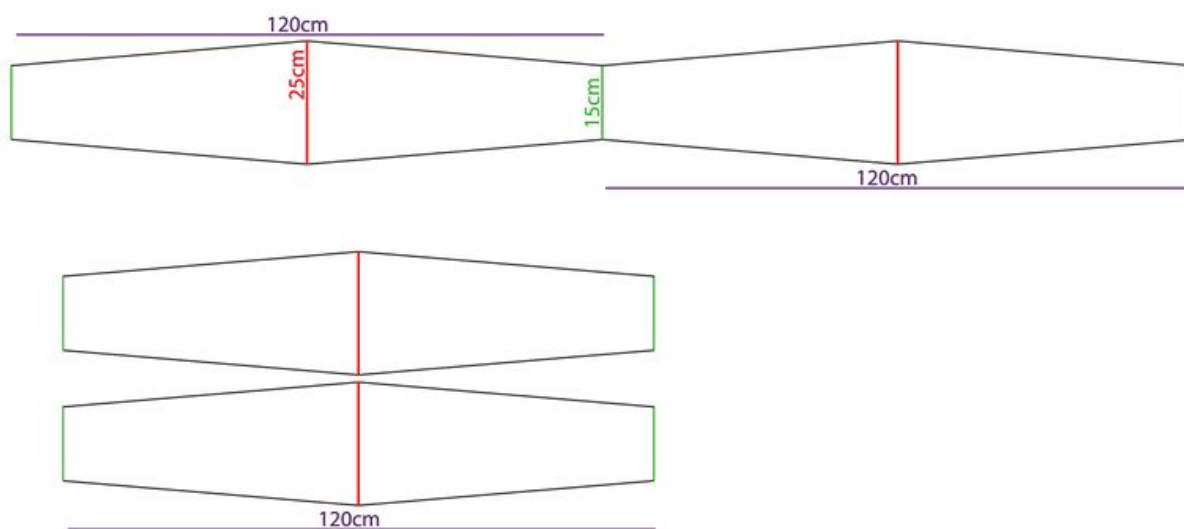

Fichier:Enfil'Combi Plan de travail small.jpg



Historique du fichier

Cliquer sur une date et heure pour voir le fichier tel qu'il était à ce moment-là.

	Date et heure	Vignette	Dimensions	Utilisateur	Commentaire
actuel	1 octobre 2017 à 16:12		1 200 × 524 (67 Kio)	Clément (discussion contributions)	

Vous ne pouvez pas remplacer ce fichier.

Utilisation du fichier